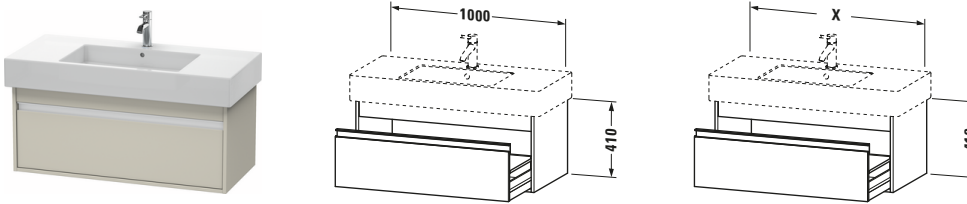

Waschtischunterbau wandhängend

Basis Angaben	
Langbezeichnung	Duravit Ketho Waschtischunterbau wandhängend, Taupe Matt, Rechteckig, Anzahl Auszüge: 1 – KT669109191

Spezifikationen	
Anzahl Auszüge	1
Für Anzahl Waschtische	1
Montagegrad	Montiert
Waschplatz	
Position Becken	Mitte
Montage	
Montageart	Montage unter Waschtisch / Wandhängend / Wandmontage
Farbe	
Farbwert	Taupe
Glanzgrad	Matt
Front	
Farbwert Front	Taupe
Glanzgrad Front	Matt
Korpus	
Glanzgrad Korpus	Matt
Material Korpus	Hochverdichtete Dreischicht-Holzspanplatte
Oberfläche Korpus	Dekor
Griff	
Ausführung Griff	Griffleiste
Anzahl Griffe	1
Farbwert Griff	Silber

Features	
Inneneinteilung	Optional
Selbsteinzug mit Dämpfung	✓

Lieferumfang	
Montage	
Inkl. Befestigungsmaterial	✓
Technische Dokumentation	
Inkl. Montageanleitung	digital und gedruckt

Logistik	
Artikelgewicht	23,5 kg
Verkaufsverpackung	
Art Verkaufsverpackung	Karton
Menge / Verkaufsverpackung	1 Stk.
Ab Werk verpackt	✓
Breite Verkaufsverpackung inkl. Artikel	610 mm
Höhe Verkaufsverpackung inkl. Artikel	1070 mm
Tiefe Verkaufsverpackung inkl. Artikel	545 mm
Gewicht Verkaufsverpackung inkl. Artikel	28 kg
Anzahl Packstücke	1

Vermaßung	
Breite / Länge	1000 mm
Höhe	410 mm
Tiefe / Breite	455 mm
Min. Wandabstand	0 mm

Passende Produkte	
Passende Artikel	
	Waschtisch # 032910 Vero
	Raumsparsiphon # 005076 Universal
	Inneneinteilung # UV9845 Universal
Notwendige Artikel	
	Raumsparsiphon # 005076 Universal
	Waschtisch # 032910 Vero