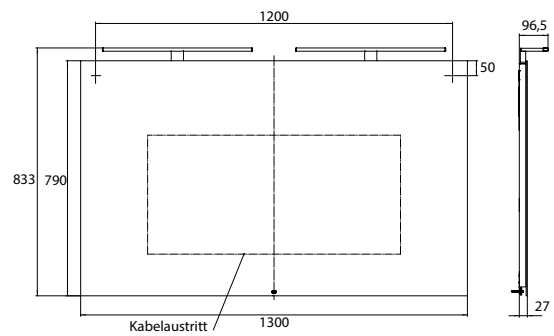

PRODUKTINFORMATION

LED-Lichtspiegel mee, 1300 x 790 mm spiegel

Art.-Nr.4496 000 06

ca. 4.000 K, mit Sensor-Schalter (Ein/Aus), IP 44