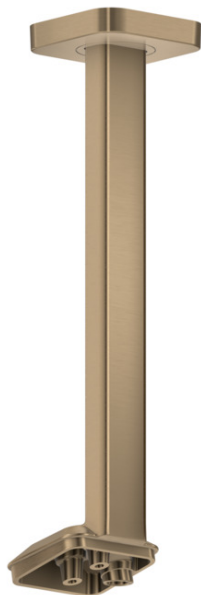

AXOR ShowerSphere
Deckenanschluss 300 mm für Kopfbrause 2jet
Oberfläche: **Brushed Bronze** Artikelnummer: **39768140**

Beschreibung

Merkmale

- Länge: 300 mm
- Installationsart: auf einen Grundkörper
- Material: Metall
- Anschlussart: Grundkörper
- geeignet für: Kopfbrause 2jet

Produktabbildung