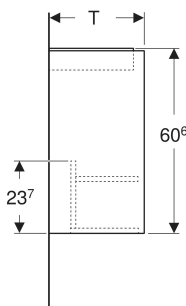

Geberit Renova Plan Unterschrank für Handwaschbecken, mit einer Tür

EIGENSCHAFTEN

- Holz aus nachhaltiger Forstwirtschaft mit zertifizierter Herkunft
- Wandhängend
- Mit einer Tür
- Anschlagseite links oder rechts
- Griffmulde zum Öffnen
- Tür mit Dämpfungsmechanismus
- Mit einem versetzbaren Einlegeboden

- Seidenmatte Oberflächen mit Anti-Fingerabdruck-Beschichtung
- Feuchtigkeitsbeständig
- Vormontiert geliefert

TECHNISCHE DATEN

Werkstoff Hochverdichtete Dreischicht-Holzspanplatte

LIEFERUMFANG

- Unterschrank für Handwaschbecken
- Einlegeboden
- Befestigungsmaterial
- Montageschablone

ZUBEHÖR

- Geberit Magnethalter
- Geberit Set Füße schmal

Art.-Nr.	Farbe / Oberfläche	B cm	B1 cm	B2 cm	Breite Waschtisch cm	H cm	T cm	T1 cm	Tür	VE1 St.
504.021.JR.1 * Neu	Nussbaum hickory / Melamin Holzstruktur	40	34.6	36.6	45	60.6	31.1	20.3	Anschlag links oder rechts	1