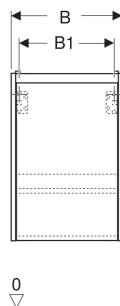

Geberit Renova Plan Unterschrank für Handwaschbecken, mit einer Tür

EIGENSCHAFTEN

- Holz aus nachhaltiger Forstwirtschaft mit zertifizierter Herkunft
- Wandhängend
- Mit einer Tür
- Anschlagseite links oder rechts
- Griffmulde zum Öffnen
- Tür mit Dämpfungsmechanismus
- Mit einem versetzbaren Einlegeboden

- Seidenmatte Oberflächen mit Anti-Fingerabdruck-Beschichtung
- Feuchtigkeitsbeständig
- Vormontiert geliefert

TECHNISCHE DATEN

Werkstoff Hochverdichtete Dreischicht-Holzspanplatte

LIEFERUMFANG

- Unterschrank für Handwaschbecken
- Einlegeboden
- Befestigungsmaterial
- Montageschablone

ZUBEHÖR

- Geberit Magnethalter
- Geberit Set Füße schmal

Art.-Nr.	Farbe / Oberfläche	B cm	B1 cm	B2 cm	Breite Waschtisch cm	H cm	T cm	T1 cm	Tür	VE1 St.
504.021.JR.1 * Neu	Nussbaum hickory / Melamin Holzstruktur	40	34.6	36.6	45	60.6	31.1	20.3	Anschlag links oder rechts	1