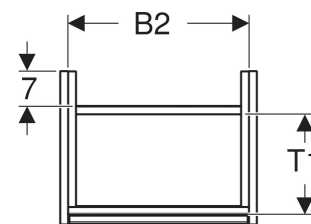

Geberit Renova Plan Unterschrank für Handwaschbecken, mit einer Tür

EIGENSCHAFTEN

- Holz aus nachhaltiger Forstwirtschaft mit zertifizierter Herkunft
- Wandhängend
- Mit einer Tür
- Anschlagseite links oder rechts
- Griffmulde zum Öffnen
- Tür mit Dämpfungsmechanismus
- Mit einem versetzbaren Einlegeboden

- Seidenmatte Oberflächen mit Anti-Fingerabdruck-Beschichtung
- Feuchtigkeitsbeständig
- Vormontiert geliefert

TECHNISCHE DATEN

Werkstoff Hochverdichtete Dreischicht-Holzspanplatte

LIEFERUMFANG

- Unterschrank für Handwaschbecken
- Einlegeboden
- Befestigungsmaterial
- Montageschablone

ZUBEHÖR

- Geberit Magnethalter
- Geberit Set Füße schmal

Art.-Nr.	Farbe / Oberfläche	B cm	B1 cm	B2 cm	Breite Waschtisch cm	H cm	T cm	T1 cm	Tür	VE1 St.
504.021.JR.1 * Neu	Nussbaum hickory / Melamin Holzstruktur	40	34.6	36.6	45	60.6	31.1	20.3	Anschlag links oder rechts	1