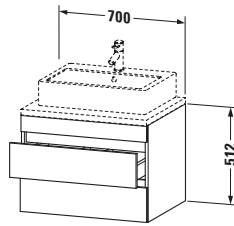

Konsolenwaschtischunterbau wandhängend

Basis Angaben	
Langbezeichnung	Duravit DuraStyle Konsolenwaschtischunterbau wandhängend, Nussbaum Matt, Rechteckig, Anzahl Schubkästen: 2 – DS531607943

Spezifikationen	
Anzahl Schubkästen	2
Für Anzahl Waschtische	1
Montagegrad	Montiert
Waschplatz	
Position Becken	Mitte
Montage	
Montageart	Konsolenmontage / Wandhängend / Wandmontage
Farbe	
Farbwert	Nussbaum
Glanzgrad	Matt
Front	
Farbwert Front	Nussbaum
Glanzgrad Front	Matt
Korpus	
Glanzgrad Korpus	Matt
Material Korpus	Hochverdichtete Dreischicht-Holzspanplatte
Oberfläche Korpus	Dekor
Griff	
Ausführung Griff	Grifflos

Features	
Inneneinteilung	Optional
Selbsteinzug mit Dämpfung	✓
Siphonausschnitt	✓
Schürze	✓

Lieferumfang	
Montage	
Inkl. Befestigungsmaterial	✓
Technische Dokumentation	
Inkl. Montageanleitung	digital und gedruckt

Logistik	
Artikelgewicht	23,6 kg
Verkaufsverpackung	
Art Verkaufsverpackung	Karton
Menge / Verkaufsverpackung	1 Stk.
Ab Werk verpackt	✓
Breite Verkaufsverpackung inkl. Artikel	721 mm
Höhe Verkaufsverpackung inkl. Artikel	760 mm
Tiefe Verkaufsverpackung inkl. Artikel	625 mm
Gewicht Verkaufsverpackung inkl. Artikel	30 kg
Anzahl Packstücke	1

Vermaßung	
Breite / Länge	700 mm
Höhe	512 mm
Tiefe / Breite	548 mm
Min. Wandabstand	20 mm

Passende Produkte	
Passende Artikel	
	Raumsparsiphon # 005076 Universal
	Inneneinteilung # UV9846 Universal

Notwendige Artikel	
	Konsole # DS103C DuraStyle
	Konsole # DS107C DuraStyle
	Konsole # DS102C DuraStyle
	Konsole # DS106C DuraStyle