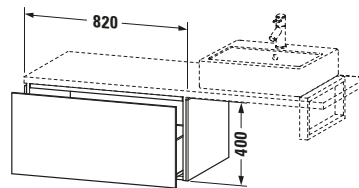

**Unterschrank für Konsole**

Basis Angaben	
Langbezeichnung	Duravit L-Cube Unterschrank für Konsole, Taupe Matt, Rechteckig, Anzahl Auszüge: 1, Tip-on Technik – LC583409191
Artikel Nr.	LC583409191

Lieferumfang	
<b>Montage</b>	
Inkl. Befestigungsmaterial	✓
<b>Technische Dokumentation</b>	
Inkl. Montageanleitung	digital und gedruckt

Vermaßung	
Breite / Länge	820 mm
Höhe	400 mm
Tiefe / Breite	547 mm
Min. Wandabstand	20 mm

Spezifikationen	
Anzahl Auszüge	1
Montagegrad	Montiert
<b>Montage</b>	
Montageart	Konsolenmontage / Wandhängend / Wandmontage
<b>Farbe</b>	
Farbwert	Taupe
Glanzgrad	Matt
<b>Front</b>	
Farbwert Front	Taupe
Glanzgrad Front	Matt
Material Front	Hochverdichtete Dreischicht-Holzspanplatte
<b>Korpus</b>	
Farbwert Korpus	Taupe
Glanzgrad Korpus	Matt
Material Korpus	Hochverdichtete Dreischicht-Holzspanplatte
Oberfläche Korpus	Dekor
<b>Griff</b>	
Ausführung Griff	Grifflos

Logistik	
Artikelgewicht	24 kg
<b>Verkaufsverpackung</b>	
Art Verkaufsverpackung	Karton
Menge / Verkaufsverpackung	1 Stk.
Ab Werk verpackt	✓
Breite Verkaufsverpackung inkl. Artikel	630 mm
Höhe Verkaufsverpackung inkl. Artikel	860 mm
Tiefe Verkaufsverpackung inkl. Artikel	565 mm
Gewicht Verkaufsverpackung inkl. Artikel	28,5 kg
Anzahl Packstücke	1