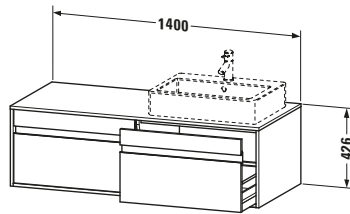

Konsolenwaschtischunterbau wandhängend

Basis Angaben	
Langbezeichnung	Duravit Ketho Konsolenwaschtischunterbau wandhängend, Nussbaum dunkel Matt, Rechteckig, Anzahl Ausschnitte: 2, Anzahl Auszüge: 2 – KT6697B2121

Spezifikationen	
Anzahl Ausschnitte	2
Anzahl Auszüge	2
Für Anzahl Waschtische	2
Montagegrad	Montiert

Waschplatz	
Position Becken	Links / Rechts

Montage	
Montageart	Wandhängend / Wandmontage

Farbe	
Farbwert	Nussbaum dunkel
Glanzgrad	Matt

Front	
Farbwert Front	Nussbaum dunkel
Glanzgrad Front	Matt

Korpus	
Glanzgrad Korpus	Matt
Material Korpus	Hochverdichtete Dreischicht-Holzspanplatte
Oberfläche Korpus	Dekor

Konsole	
Farbwert Konsole	Nussbaum dunkel
Glanzgrad Konsole	Matt
Material Konsole	Hochverdichtete Dreischicht-Holzspanplatte
Oberfläche Konsole	Dekor

Griff	
Ausführung Griff	Griffleiste
Anzahl Griffe	2
Farbwert Griff	Silber

Features	
Selbststeinzug mit Dämpfung	✓
Hahnlochbohrungen möglich	✓

Lieferumfang	
Inkl. Konsolenplatte	✓

Montage	
Inkl. Befestigungsmaterial	✓

Technische Dokumentation	
Inkl. Montageanleitung	digital und gedruckt

Logistik	
Artikelgewicht	44,5 kg

Verkaufsverpackung	
Art Verkaufsverpackung	Karton
Menge / Verkaufsverpackung	1 Stk.
Ab Werk verpackt	✓
Breite Verkaufsverpackung inkl. Artikel	612 mm
Höhe Verkaufsverpackung inkl. Artikel	1440 mm
Tiefe Verkaufsverpackung inkl. Artikel	547 mm
Gewicht Verkaufsverpackung inkl. Artikel	50 kg
Anzahl Packstücke	1

Vermaßung	
Breite / Länge	1400 mm
Höhe	426 mm
Tiefe / Breite	550 mm
Min. Wandabstand	0 mm

Passende Produkte

Passende Artikel	
	Raumsparsiphon # 005076 Universal

Notwendige Artikel	
	Raumsparsiphon # 005076 Universal