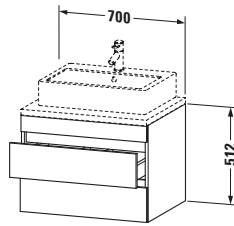

Konsolenwaschtischunterbau wandhängend

Basis Angaben	
Langbezeichnung	Duravit DuraStyle Konsolenwaschtischunterbau wandhängend, Nussbaum Matt, Rechteckig, Anzahl Schubkästen: 2 – DS531607918

Spezifikationen	
Anzahl Schubkästen	2
Für Anzahl Waschtische	1
Montagegrad	Montiert
Waschplatz	
Position Becken	Mitte
Montage	
Montageart	Konsolenmontage / Wandhängend / Wandmontage
Farbe	
Farbwert	Nussbaum
Glanzgrad	Matt
Front	
Farbwert Front	Nussbaum
Glanzgrad Front	Matt
Korpus	
Glanzgrad Korpus	Matt
Material Korpus	Hochverdichtete Dreischicht-Holzspanplatte
Oberfläche Korpus	Dekor
Griff	
Ausführung Griff	Grifflos

Features	
Inneneinteilung	Optional
Selbsteinzug mit Dämpfung	✓
Siphonausschnitt	✓
Schürze	✓

Lieferumfang	
Montage	
Inkl. Befestigungsmaterial	✓
Technische Dokumentation	
Inkl. Montageanleitung	digital und gedruckt

Logistik	
Artikelgewicht	23,6 kg
Verkaufsverpackung	
Art Verkaufsverpackung	Karton
Menge / Verkaufsverpackung	1 Stk.
Ab Werk verpackt	✓
Breite Verkaufsverpackung inkl. Artikel	721 mm
Höhe Verkaufsverpackung inkl. Artikel	760 mm
Tiefe Verkaufsverpackung inkl. Artikel	625 mm
Gewicht Verkaufsverpackung inkl. Artikel	30 kg
Anzahl Packstücke	1

Vermaßung	
Breite / Länge	700 mm
Höhe	512 mm
Tiefe / Breite	548 mm
Min. Wandabstand	20 mm

Passende Produkte	
Passende Artikel	
	Raumsparsiphon # 005076 Universal
	Inneneinteilung # UV9846 Universal
Notwendige Artikel	
	Konsole # DS103C DuraStyle
	Konsole # DS107C DuraStyle
	Konsole # DS102C DuraStyle
	Konsole # DS106C DuraStyle