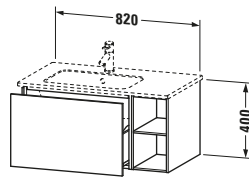

L-Cube # LC619109090

Design by Christian Werner

Waschtischunterbau wandhängend

Basis Angaben	
Langbezeichnung	Duravit L-Cube Waschtischunterbau wandhängend, Flanell Grau Seidenmatt, Rechteckig, Anzahl Auszüge: 1, Tip-on Technik – LC619109090

Lieferumfang	
Montage	
Inkl. Befestigungsmaterial	✓
Technische Dokumentation	
Inkl. Montageanleitung	digital und gedruckt

Weitere Informationen finden Sie hier

<https://pro.duravit.de/p/LC619109090>

Spezifikationen	
Anzahl Auszüge	1
Anzahl offener Fächer	2
Für Anzahl Waschtische	1
Montagegrad	Montiert
Waschplatz	
Position Becken	Links
Montage	
Montageart	Montage unter Waschtisch / Wandhängend / Wandmontage
Farbe	
Farbwert	Flanell Grau
Glanzgrad	Seidenmatt
Front	
Farbwert Front	Flanell Grau
Glanzgrad Front	Seidenmatt
Korpus	
Glanzgrad Korpus	Seidenmatt
Material Korpus	Hochverdichtete MDF-Platte
Oberfläche Korpus	Lack
Griff	
Ausführung Griff	Grifflos

Logistik	
Artikelgewicht	23,5 kg
Verkaufsverpackung	
Art Verkaufsverpackung	Karton
Menge / Verkaufsverpackung	1 Stk.
Ab Werk verpackt	✓
Breite Verkaufsverpackung inkl. Artikel	540 mm
Höhe Verkaufsverpackung inkl. Artikel	860 mm
Tiefe Verkaufsverpackung inkl. Artikel	510 mm
Gewicht Verkaufsverpackung inkl. Artikel	26,8 kg
Anzahl Packstücke	1

Vermaßung	
Breite / Länge	820 mm
Höhe	400 mm
Tiefe / Breite	481 mm
Min. Wandabstand	0 mm

Passende Produkte	
Passende Artikel	
	Raumsparsiphon # 005076 Universal
	Einrichtungssystem Set # UV0510 Universal
	Waschtisch # 234583 ME by Starck
Notwendige Artikel	
	Waschtisch # 234583 ME by Starck

Features	
Tip-on Technik	✓
Einrichtungssystem	Optional
Selbsteinzug mit Dämpfung	✓

Alle Zeichnungen enthalten alle notwendigen Maße (mm), die den üblichen Toleranzen unterliegen. Exakte Maße können nur am Produkt abgenommen werden.