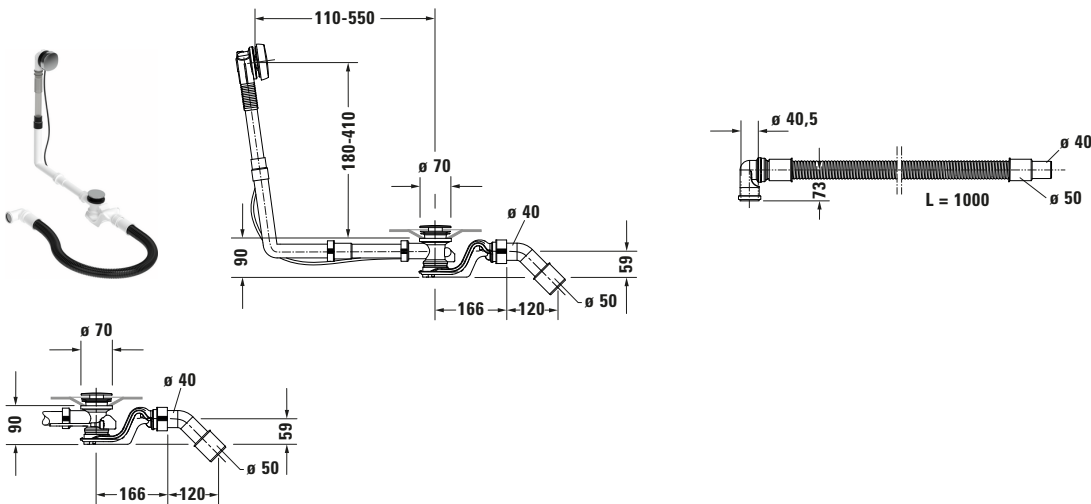

## Ab- und Überlaufgarnitur

### Basis Angaben

Langbezeichnung	Duravit Ab- und Überlaufgarnitur Chrom – 792218000001000
-----------------	----------------------------------------------------------

#### Ablauf

Ablaufleistung nach DIN EN 274	60 l/min
Abgang	waagrecht

#### Überlauf

Überlaufleistung	36 l/min
Sperrwasserhöhe	50 mm