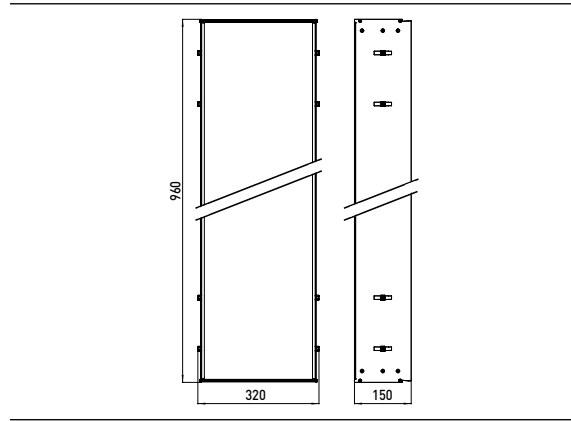

PRODUKTINFORMATION

Einbaurahmen Einbaurahmen

Art.-Nr.9770 000 61

für Asis Module (300) mit 964 mm