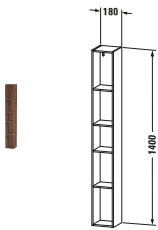

**Regalelement**

Basis Angaben	
Langbezeichnung	Duravit L-Cube Regalelement, Nussbaum Matt, Rechteckig – LC120607979
Artikel Nr.	LC120607979

Spezifikationen	
Anzahl offener Fächer	5
Montagegrad	Montiert
Oberfläche	Dekor
Oberflächenbehandlung	Direktbeschichtet

Ablage	
Anzahl Ablageflächen	5

Montage	
Montageart	Wandhängend / Wandmontage

Farbe	
Farbwert	Nussbaum
Glanzgrad	Matt

Material	
Material	Hochverdichtete Dreischicht-Holzspanplatte

Lieferumfang	
Technische Dokumentation	
Inkl. Montageanleitung	digital und gedruckt

Logistik	
Artikelgewicht	7,5 kg
Verkaufsverpackung	
Art Verkaufsverpackung	Karton
Menge / Verkaufsverpackung	1 Stk.
Ab Werk verpackt	✓
Breite Verkaufsverpackung inkl. Artikel	225 mm
Höhe Verkaufsverpackung inkl. Artikel	1430 mm
Tiefe Verkaufsverpackung inkl. Artikel	225 mm
Gewicht Verkaufsverpackung inkl. Artikel	9,49 kg
Anzahl Packstücke	1

Vermaßung	
Breite / Länge	180 mm
Min. Variable Breite / Länge	0 mm
Max. Variable Breite / Länge	0 mm
Höhe	1400 mm
Tiefe / Breite	180 mm

Weitere Informationen finden Sie hier

<https://pro.duravit.de/p/LC120607979>