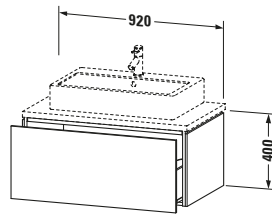

Konsolenwaschtischunterbau wandhängend

Basis Angaben	
Langbezeichnung	Duravit L-Cube Konsolenwaschtischunterbau wandhängend, Flanell Grau Hochglanz, Rechteckig, Anzahl Auszüge: 1, Tip-on Technik – LC581308989

Lieferumfang	
Montage	
Inkl. Befestigungsmaterial	✓
Technische Dokumentation	
Inkl. Montageanleitung	digital und gedruckt

Passende Produkte	
Passende Artikel	
	Raumsparsiphon # 005076 Universal
	Einrichtungssystem Set # UV0514 Universal

Spezifikationen	
Anzahl Auszüge	1
Für Anzahl Waschtische	1
Montagegrad	Montiert
Waschplatz	
Position Becken	Mitte
Montage	
Montageart	Konsolenmontage / Wandhängend / Wandmontage
Farbe	
Farbwert	Flanell Grau
Glanzgrad	Hochglanz
Front	
Farbwert Front	Flanell Grau
Glanzgrad Front	Hochglanz
Korpus	
Glanzgrad Korpus	Hochglanz
Material Korpus	Hochverdichtete MDF-Platte
Oberfläche Korpus	Lack
Griff	
Ausführung Griff	Grifflos

Logistik	
Artikelgewicht	25,6 kg
Verkaufsverpackung	
Art Verkaufsverpackung	Karton
Menge / Verkaufsverpackung	1 Stk.
Ab Werk verpackt	✓
Breite Verkaufsverpackung inkl. Artikel	615 mm
Höhe Verkaufsverpackung inkl. Artikel	1060 mm
Tiefe Verkaufsverpackung inkl. Artikel	550 mm
Gewicht Verkaufsverpackung inkl. Artikel	30,5 kg
Anzahl Packstücke	1

Notwendige Artikel	
	Konsolle # LC103C L-Cube
	Konsolle # LC107C L-Cube
	Konsolle # LC102C L-Cube
	Konsolle # LC106C L-Cube

Vermaßung	
Breite / Länge	920 mm
Höhe	400 mm
Tiefe / Breite	547 mm
Min. Wandabstand	20 mm