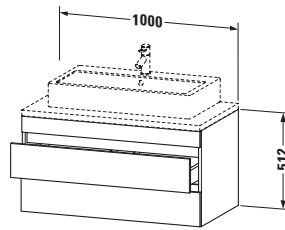

Konsolenwaschtischunterbau wandhängend

Basis Angaben	
Langbezeichnung	Duravit DuraStyle Konsolenwaschtischunterbau wandhängend, Nussbaum Matt, Rechteckig, Anzahl Schubkästen: 2 – DS531907918

Lieferumfang	
Montage	
Inkl. Befestigungsmaterial	✓
Technische Dokumentation	
Inkl. Montageanleitung	digital und gedruckt

Passende Produkte	
Passende Artikel	
	Raumsparsiphon # 005076 Universal
	Inneneinteilung # UV9846 Universal

Spezifikationen	
Anzahl Schubkästen	2
Für Anzahl Waschtische	1
Montagegrad	Montiert
Waschplatz	
Position Becken	Mitte
Montage	
Montageart	Konsolenmontage / Wandhängend / Wandmontage
Farbe	
Farbwert	Nussbaum
Glanzgrad	Matt
Front	
Farbwert Front	Nussbaum
Glanzgrad Front	Matt
Korpus	
Glanzgrad Korpus	Matt
Material Korpus	Hochverdichtete Dreischicht-Holzspanplatte
Oberfläche Korpus	Dekor
Griff	
Ausführung Griff	Grifflos

Logistik	
Artikelgewicht	27,5 kg
Verkaufsverpackung	
Art Verkaufsverpackung	Karton
Menge / Verkaufsverpackung	1 Stk.
Ab Werk verpackt	✓
Breite Verkaufsverpackung inkl. Artikel	670 mm
Höhe Verkaufsverpackung inkl. Artikel	1070 mm
Tiefe Verkaufsverpackung inkl. Artikel	630 mm
Gewicht Verkaufsverpackung inkl. Artikel	34,5 kg
Anzahl Packstücke	1

Notwendige Artikel	
	Konsole # DS103C DuraStyle
	Konsole # DS107C DuraStyle
	Konsole # DS102C DuraStyle
	Konsole # DS106C DuraStyle

Vermaßung	
Breite / Länge	1000 mm
Höhe	512 mm
Tiefe / Breite	548 mm
Min. Wandabstand	20 mm

Weitere Informationen finden Sie hier

<https://pro.duravit.de/p/DS531907918>