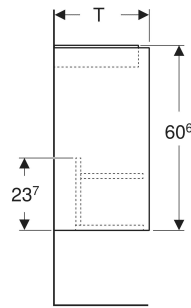

Geberit Renova Plan Unterschrank für Handwaschbecken, mit einer Tür

EIGENSCHAFTEN

- Holz aus nachhaltiger Forstwirtschaft mit zertifizierter Herkunft
- Wandhängend
- Mit einer Tür
- Anschlagseite links oder rechts
- Griffmulde zum Öffnen
- Tür mit Dämpfungsmechanismus
- Mit einem versetzbaren Einlegeboden

- Seidenmatte Oberflächen mit Anti-Fingerabdruck-Beschichtung
- Feuchtigkeitsbeständig
- Vormontiert geliefert

TECHNISCHE DATEN

Werkstoff Hochverdichtete Dreischicht-Holzspanplatte

LIEFERUMFANG

- Unterschrank für Handwaschbecken
- Einlegeboden
- Befestigungsmaterial
- Montageschablone

ZUBEHÖR

- Geberit Magnethalter
- Geberit Set Füße schmal

Art.-Nr.	Farbe / Oberfläche	B cm	B1 cm	B2 cm	Breite Waschtisch cm	H cm	T cm	T1 cm	Tür	VE1 St.
504.020.PS.1 Neu	Eiche natur / Melamin Holzstruktur	32.4	27	29.2	36	60.6	23	13.4	Anschlag links oder rechts	1