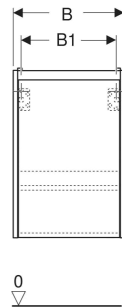

Geberit Renova Plan Unterschrank für Handwaschbecken, mit einer Tür

EIGENSCHAFTEN

- Holz aus nachhaltiger Forstwirtschaft mit zertifizierter Herkunft
- Wandhängend
- Mit einer Tür
- Anschlagseite links oder rechts
- Griffmulde zum Öffnen
- Tür mit Dämpfungsmechanismus
- Mit einem versetzbaren Einlegeboden

- Seidenmatte Oberflächen mit Anti-Fingerabdruck-Beschichtung
- Feuchtigkeitsbeständig
- Vormontiert geliefert

TECHNISCHE DATEN

Werkstoff Hochverdichtete Dreischicht-Holzspanplatte

LIEFERUMFANG

- Unterschrank für Handwaschbecken
- Einlegeboden
- Befestigungsmaterial
- Montageschablone

ZUBEHÖR

- Geberit Magnethalter
- Geberit Set Füße schmal

Art.-Nr.	Farbe / Oberfläche	B cm	B1 cm	B2 cm	Breite Waschtisch cm	H cm	T cm	T1 cm	Tür	VE1 St.
504.020.PS.1 Neu	Eiche natur / Melamin Holzstruktur	32.4	27	29.2	36	60.6	23	13.4	Anschlag links oder rechts	1