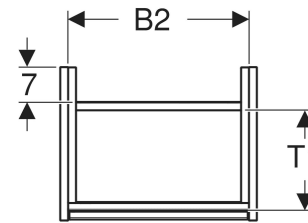

Geberit Renova Plan Unterschrank für Handwaschbecken, mit einer Tür

EIGENSCHAFTEN

- Holz aus nachhaltiger Forstwirtschaft mit zertifizierter Herkunft
- Wandhängend
- Mit einer Tür
- Anschlagseite links oder rechts
- Griffmulde zum Öffnen
- Tür mit Dämpfungsmechanismus
- Mit einem versetzbaren Einlegeboden

- Seidenmatte Oberflächen mit Anti-Fingerabdruck-Beschichtung
- Feuchtigkeitsbeständig
- Vormontiert geliefert

TECHNISCHE DATEN

Werkstoff Hochverdichtete Dreischicht-Holzspanplatte

LIEFERUMFANG

- Unterschrank für Handwaschbecken
- Einlegeboden
- Befestigungsmaterial
- Montageschablone

ZUBEHÖR

- Geberit Magnethalter
- Geberit Set Füße schmal

Art.-Nr.	Farbe / Oberfläche	B cm	B1 cm	B2 cm	Breite Waschtisch cm	H cm	T cm	T1 cm	Tür	VE1 St.
504.020.PS.1 Neu	Eiche natur / Melamin Holzstruktur	32.4	27	29.2	36	60.6	23	13.4	Anschlag links oder rechts	1