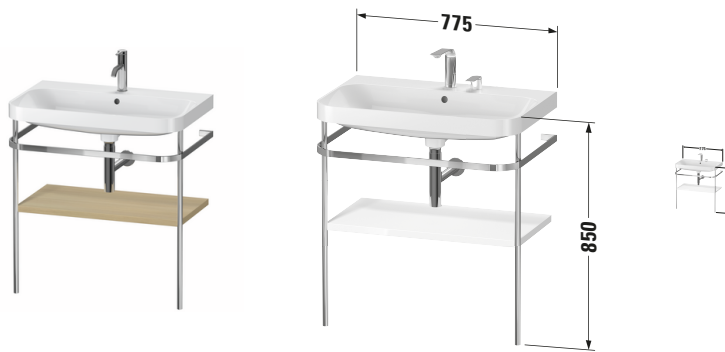

Happy D.2 # HP483707171

Design by sieger design

c-shaped Set mit Metallkonsole

Basis Angaben	
Langbezeichnung	Duravit Happy D.2 c-shaped Set mit Metallkonsole, , Halbrund – HP483707171

Passende Produkte	
Passende Artikel	
	Designsiphon # 005036 Universal

Spezifikationen	
Keramik	
Anzahl Waschplätze	1
Anzahl Becken	1
Position Becken	Mitte
Anzahl Hahnlöcher pro Waschplatz	1

Vermaung	
Breite / Lnge	775 mm
Hhe	850 mm
Tiefe / Breite	490 mm

Features	
Set Attribute	
Hahnlochbank	Ja