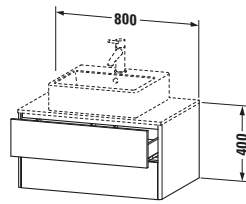

Konsolenwaschtischunterbau wandhängend

Basis Angaben	
Langbezeichnung	Duravit XSquare Konsolenwaschtischunterbau wandhängend, Schwarz Hochglanz, Rechteckig, Anzahl Ausschnitte: 1, Anzahl Schubkästen: 2, Tip-on Technik – XS491004040

Spezifikationen	
Anzahl Ausschnitte	1
Anzahl Schubkästen	2
Für Anzahl Waschtische	1
Montagegrad	Montiert
Waschplatz	
Position Becken	Mitte
Montage	
Montageart	Wandhängend / Wandmontage
Farbe	
Farbwert	Schwarz
Glanzgrad	Hochglanz
Front	
Farbwert Front	Schwarz
Glanzgrad Front	Hochglanz
Korpus	
Glanzgrad Korpus	Hochglanz
Material Korpus	Hochverdichtete MDF-Platte
Oberfläche Korpus	Lack
Griff	
Ausführung Griff	Grifflos
Profil	
Farbe Profil	Chrom
Glanzgrad Profil	Hochglanz
Material Profil	Aluminium

Features	
Tip-on Technik	✓
Einrichtungssystem	Optional
Selbsteinzug mit Dämpfung	✓
Siphonausschnitt	✓
Schürze	✓

Lieferumfang	
Montage	
Inkl. Befestigungsmaterial	✓
Technische Dokumentation	
Inkl. Montageanleitung	digital und gedruckt

Logistik	
Artikelgewicht	35 kg
Verkaufsverpackung	
Art Verkaufsverpackung	Karton
Menge / Verkaufsverpackung	1 Stk.
Ab Werk verpackt	✓
Breite Verkaufsverpackung inkl. Artikel	630 mm
Höhe Verkaufsverpackung inkl. Artikel	860 mm
Tiefe Verkaufsverpackung inkl. Artikel	565 mm
Gewicht Verkaufsverpackung inkl. Artikel	35 kg
Anzahl Packstücke	1

Vermaßung	
Breite / Länge	800 mm
Höhe	400 mm
Tiefe / Breite	548 mm
Min. Wandabstand	0 mm

Passende Produkte	
Passende Artikel	
	Raumsparsiphon # 005076 Universal
	Einrichtungssystem Set # UV0505 Universal
	Konsole # XS060D XSquare
	Konsole # XS061D XSquare
Notwendige Artikel	
	Konsole # XS060D XSquare
	Konsole # XS061D XSquare

Weitere Informationen finden Sie hier

<https://pro.duravit.de/p/XS491004040>