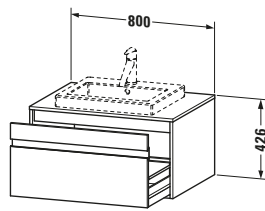

Konsolenwaschtischunterbau wandhängend

Basis Angaben	
Langbezeichnung	Duravit Ketho Konsolenwaschtischunterbau wandhängend, Eiche Natur Matt, Rechteckig, Anzahl Ausschnitte: 1, Anzahl Auszüge: 1 – KT679403030

Spezifikationen	
Anzahl Ausschnitte	1
Anzahl Auszüge	1
Für Anzahl Waschtische	1
Montagegrad	Montiert

Waschplatz	
Position Becken	Mitte

Montage	
Montageart	Wandhängend / Wandmontage

Farbe	
Farbwert	Eiche Natur
Glanzgrad	Matt

Front	
Farbwert Front	Eiche Natur
Glanzgrad Front	Matt

Korpus	
Glanzgrad Korpus	Matt
Material Korpus	Hochverdichtete Dreischicht-Holzspanplatte
Oberfläche Korpus	Dekor

Konsole	
Farbwert Konsole	Eiche Natur
Glanzgrad Konsole	Matt
Material Konsole	Hochverdichtete Dreischicht-Holzspanplatte
Oberfläche Konsole	Dekor

Griff	
Ausführung Griff	Griffleiste
Anzahl Griffe	1
Farbwert Griff	Silber

Features	
Selbsteinzug mit Dämpfung	✓
Hahnlochbohrungen möglich	✓

Lieferumfang	
Inkl. Konsolenplatte	✓

Montage	
Inkl. Befestigungsmaterial	✓

Technische Dokumentation	
Inkl. Montageanleitung	digital und gedruckt

Logistik	
Artikelgewicht	32 kg

Verkaufsverpackung	
Art Verkaufsverpackung	Karton
Menge / Verkaufsverpackung	1 Stk.
Ab Werk verpackt	✓
Breite Verkaufsverpackung inkl. Artikel	800 mm
Höhe Verkaufsverpackung inkl. Artikel	550 mm
Tiefe Verkaufsverpackung inkl. Artikel	426 mm
Gewicht Verkaufsverpackung inkl. Artikel	32 kg
Anzahl Packstücke	1

Vermaßung	
Breite / Länge	800 mm
Höhe	426 mm
Tiefe / Breite	550 mm
Min. Wandabstand	0 mm

Passende Produkte

Passende Artikel	
	Raumsparsiphon # 005076 Universal

Notwendige Artikel	
	Raumsparsiphon # 005076 Universal