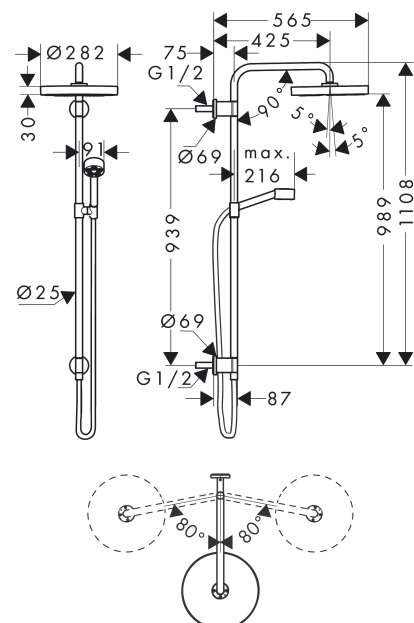

##### Merkmale

- besteht aus: Kopfbrause, Handbrause, Wandanschluss, Brausenschlauch, Handbrausehalterung, Brausenstange
- Kopfbrause AXOR One 280 1jet
- Brausekopfgrösse Kopfbrause: 280 mm
- Strahlart Kopfbrause: PowderRain und Rain in Kombination
- benötigt eine Armatur für 2 Verbraucher
- Strahlart Handbrause: PowderRain
- Durchfluss für Handbrause bei 3 bar: 8,3 l/min
- maximale Durchflussmenge für Showerpipe bei 3 bar: 12,7 l/min
- Mindestfließdruck: 2 bar
- min. Betriebsdruck: 1,5 bar
- max. Betriebsdruck: 10 bar
- Kugelgelenk: Kopfbrause im Winkel verstellbar
- stufenlos verstellbarer Neigungswinkel des Brausehalters
- Montageart: Unterputz
- Brausestangendurchmesser: 25 mm
- höhenverstellbare Handbrausehalterung
- schwenkbarer Brausearm
- Anschlussgrösse: DN15

#### Produktabbildung

#### Maßzeichnung

**AXOR One**

**Showerpipe 280 1jet Unterputz**

Oberfläche: **Stainless Steel Optic**

Artikelnummer: **48790800**

**Durchflussdiagramm**