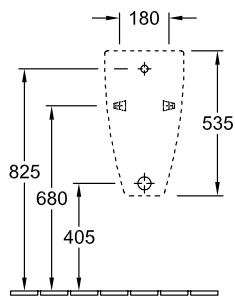

URINAL SUBWAY

PRODUKTINFORMATION

1. POSITION

Modell	751305
Kollektion	Subway
PROJECTS	DESIGN
Breite	285 mm
Höhe	535 mm
Tiefe	315 mm
Gewicht	16,82 kg
Beschreibung	Sanitärporzellan Befestigungssatz für verdeckte Befestigung wird mitgeliefert EN 13407
Urinal-Deckel	ohne Deckel
Spülwasserbedarf	1 l
Zielobjekt	mit Zielobjekt
Zulauf	Zulauf verdeckt
Material	Sanitärporzellan
Ausschreibungstext	Subway; Absaug-Urinal; Sanitärporzellan; Maße: 285 x 535 x 315 mm; Spülwasserbedarf: 1 l; Befestigungssatz für verdeckte Befestigung wird mitgeliefert; EN 13407; ohne Deckel; mit Zielobjekt

TECHNISCHE ZEICHNUNGEN

751305

* Es empfiehlt sich, dieses Maß auf die Körpergröße des Benutzers abzustimmen!

* Es empfiehlt sich, dieses Maß auf die Körpergröße des Benutzers abzustimmen!