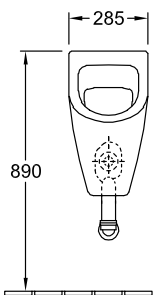

URINAL SUBWAY

PRODUKTINFORMATION

1. POSITION

Modell	751305
Kollektion	Subway
PROJECTS	DESIGN
Breite	285 mm
Höhe	535 mm
Tiefe	315 mm
Gewicht	16,82 kg
Beschreibung	Sanitärporzellan Befestigungssatz für verdeckte Befestigung wird mitgeliefert EN 13407
Urinal-Deckel	ohne Deckel
Spülwasserbedarf	1 l
Zielobjekt	mit Zielobjekt
Zulauf	Zulauf verdeckt
Material	Sanitärporzellan
Ausschreibungstext	Subway; Absaug-Urinal; Sanitärporzellan; Maße: 285 x 535 x 315 mm; Spülwasserbedarf: 1 l; Befestigungssatz für verdeckte Befestigung wird mitgeliefert; EN 13407; ohne Deckel; mit Zielobjekt

TECHNISCHE ZEICHNUNGEN

751305

* Es empfiehlt sich, dieses Maß auf die Körpergröße des Benutzers abzustimmen!

* Es empfiehlt sich, dieses Maß auf die Körpergröße des Benutzers abzustimmen!