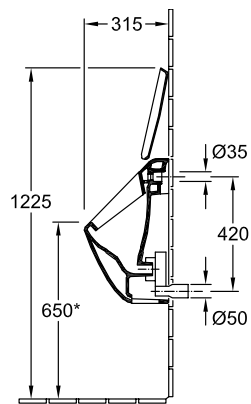

URINAL SUBWAY

PRODUKTINFORMATION

1. POSITION

Modell	751305
Kollektion	Subway
PROJECTS	DESIGN
Breite	285 mm
Höhe	535 mm
Tiefe	315 mm
Gewicht	16,82 kg
Beschreibung	Sanitärporzellan Befestigungssatz für verdeckte Befestigung wird mitgeliefert EN 13407
Urinal-Deckel	ohne Deckel
Spülwasserbedarf	1 l
Zielobjekt	mit Zielobjekt
Zulauf	Zulauf verdeckt
Material	Sanitärporzellan
Ausschreibungstext	Subway; Absaug-Urinal; Sanitärporzellan; Maße: 285 x 535 x 315 mm; Spülwasserbedarf: 1 l; Befestigungssatz für verdeckte Befestigung wird mitgeliefert; EN 13407; ohne Deckel; mit Zielobjekt

TECHNISCHE ZEICHNUNGEN

751305

* Es empfiehlt sich, dieses Maß auf die Körpergröße des Benutzers abzustimmen!

* Es empfiehlt sich, dieses Maß auf die Körpergröße des Benutzers abzustimmen!