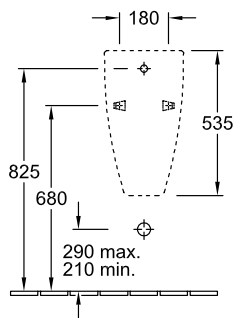

URINAL SUBWAY

PRODUKTINFORMATION

1. POSITION

Modell	751305
Kollektion	Subway
PROJECTS	DESIGN
Breite	285 mm
Höhe	535 mm
Tiefe	315 mm
Gewicht	16,82 kg
Beschreibung	Sanitärporzellan Befestigungssatz für verdeckte Befestigung wird mitgeliefert EN 13407
Urinal-Deckel	ohne Deckel
Spülwasserbedarf	1 l
Zielobjekt	mit Zielobjekt
Zulauf	Zulauf verdeckt
Material	Sanitärporzellan
Ausschreibungstext	Subway; Absaug-Urinal; Sanitärporzellan; Maße: 285 x 535 x 315 mm; Spülwasserbedarf: 1 l; Befestigungssatz für verdeckte Befestigung wird mitgeliefert; EN 13407; ohne Deckel; mit Zielobjekt

TECHNISCHE ZEICHNUNGEN

751305

* Es empfiehlt sich, dieses Maß auf die Körpergröße des Benutzers abzustimmen!

* Es empfiehlt sich, dieses Maß auf die Körpergröße des Benutzers abzustimmen!