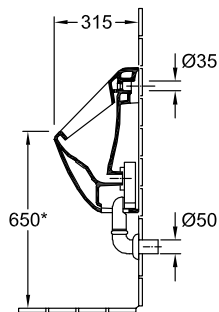

URINAL SUBWAY

PRODUKTINFORMATION

1. POSITION

Modell	751305
Kollektion	Subway
PROJECTS	DESIGN
Breite	285 mm
Höhe	535 mm
Tiefe	315 mm
Gewicht	16,82 kg
Beschreibung	Sanitärporzellan Befestigungssatz für verdeckte Befestigung wird mitgeliefert EN 13407
Urinal-Deckel	ohne Deckel
Spülwasserbedarf	1 l
Zielobjekt	mit Zielobjekt
Zulauf	Zulauf verdeckt
Material	Sanitärporzellan
Ausschreibungstext	Subway; Absaug-Urinal; Sanitärporzellan; Maße: 285 x 535 x 315 mm; Spülwasserbedarf: 1 l; Befestigungssatz für verdeckte Befestigung wird mitgeliefert; EN 13407; ohne Deckel; mit Zielobjekt

TECHNISCHE ZEICHNUNGEN

751305

* Es empfiehlt sich, dieses Maß auf die Körpergröße des Benutzers abzustimmen!

* Es empfiehlt sich, dieses Maß auf die Körpergröße des Benutzers abzustimmen!