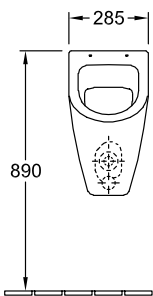

URINAL SUBWAY

PRODUKTINFORMATION

1. POSITION

Modell	751305
Kollektion	Subway
PROJECTS	DESIGN
Breite	285 mm
Höhe	535 mm
Tiefe	315 mm
Gewicht	16,82 kg
Beschreibung	Sanitärporzellan Befestigungssatz für verdeckte Befestigung wird mitgeliefert EN 13407
Urinal-Deckel	ohne Deckel
Spülwasserbedarf	1 l
Zielobjekt	mit Zielobjekt
Zulauf	Zulauf verdeckt
Material	Sanitärporzellan
Ausschreibungstext	Subway; Absaug-Urinal; Sanitärporzellan; Maße: 285 x 535 x 315 mm; Spülwasserbedarf: 1 l; Befestigungssatz für verdeckte Befestigung wird mitgeliefert; EN 13407; ohne Deckel; mit Zielobjekt

TECHNISCHE ZEICHNUNGEN

751305

* Es empfiehlt sich, dieses Maß auf die Körpergröße des Benutzers abzustimmen!

* Es empfiehlt sich, dieses Maß auf die Körpergröße des Benutzers abzustimmen!