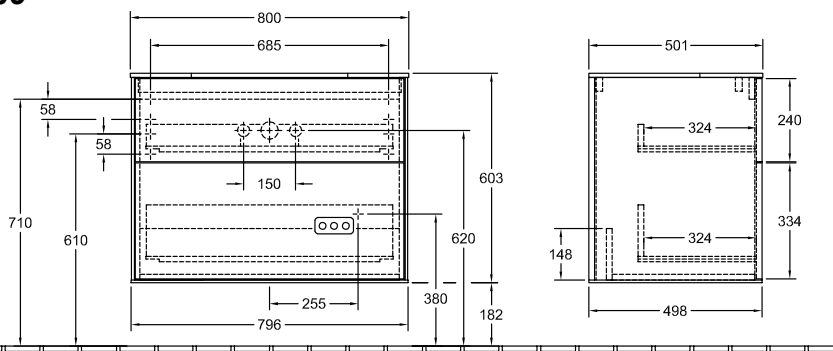

TECHNISCHE ZEICHNUNGEN

G09