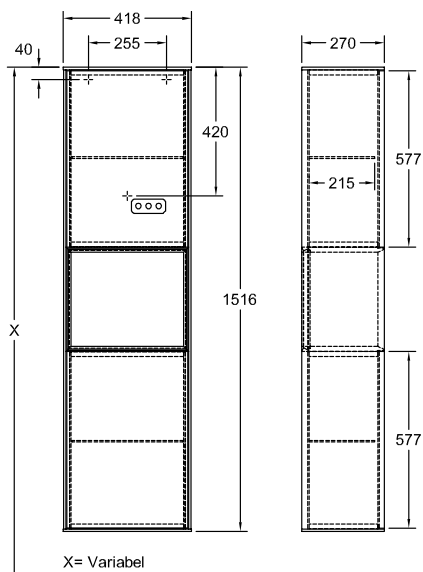

TECHNISCHE ZEICHNUNGEN

F47

220 - 240 V loser Netzanschluss (laut VDE 0100 Teil 701)

ACHTUNG: Die Installation und die Anschlüsse müssen nach den gültigen Installationsvorschriften des jeweiligen Landes von einem konzessionierten Fachmann ausgeführt werden