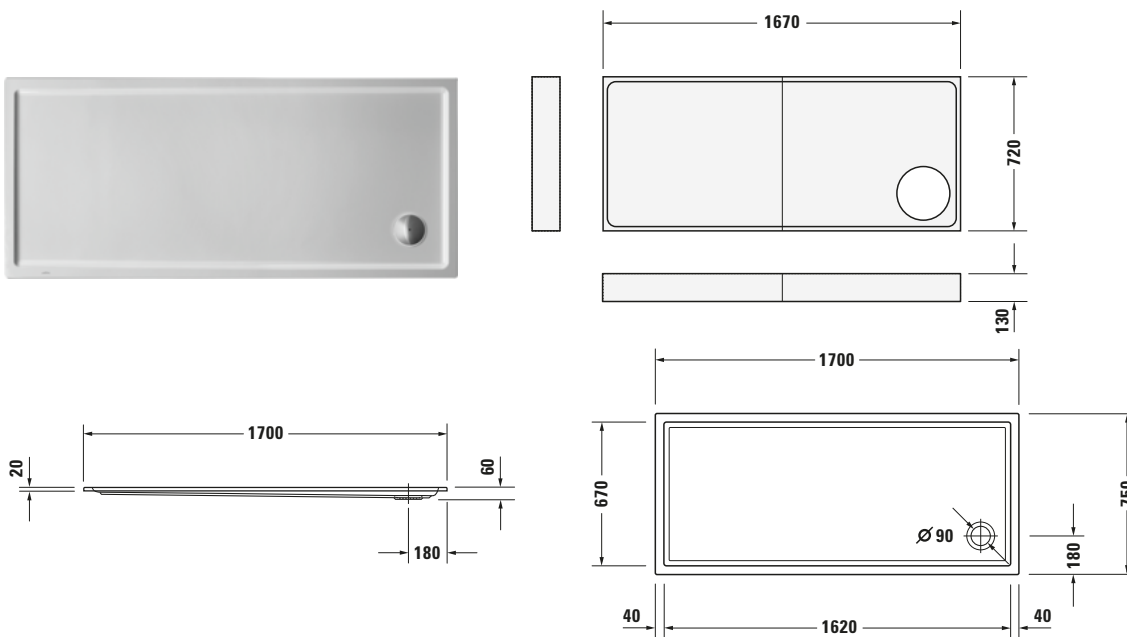

**Duschwanne**

Basis Angaben	
Langbezeichnung	Duravit Starck Slimline Duschwanne 1700x750 mm Weiß, Ecke links, Ecke rechts, Material: Sanitäracryl, Rechteckig – 720132000000000

Spezifikationen	
Form	Rechteckig
<b>Farbe</b>	
Farbwert	Weiß
Glanzgrad	Glänzend
<b>Material</b>	
Material	Sanitäracryl
<b>Montage</b>	
Einbauart	Ecke rechts / Ecke links
<b>Ablauf</b>	
Position Ablauf	Ecke

Lieferumfang	
<b>Technische Dokumentation</b>	
Inkl. Montageanleitung	digital und gedruckt
Inkl. Pflegeanleitung	ohne

Vermaßung	
Breite / Länge	1700 mm
Tiefe / Breite	750 mm
Min. Höhe mit Füßen	190 mm
Max. Höhe mit Füßen	270 mm
Höhe mit Wannenträger	210 mm
Durchmesser Ablaufloch	90 mm

Logistik	
Artikelgewicht	27 kg

Passende Produkte	
<b>Passende Artikel</b>	
	Schallschutz-Set # 791369000000000 Universal
	Duschwannenablauf # 7902690000001000 Universal
	Duschwannenablauf # 7902690000000000 Universal
	Duschwannenablauf # 7902630000001000 Universal
	Duschwannenablauf # 7902630000000000 Universal
	Wandprofil # 7901260000000000 Universal
	Fußgestell # 7901050000000000 Universal
	Wannenanker # 7901030000000000 Universal

**Duschwanne**
**Beschreibungstexte**

Ausschreibungstext	Duravit Starck Slimline Duschwanne Weiß, Designer: Philippe Starck, Form: Recht- eckig, Sanitäracryl, Einbauart: Ecke rechts, Ecke links, Po- sition Ablauf: Ecke, CE-Kennzeichen-1: EN 14527, EAN Nr.: 4021534893049, Arti- kelgewicht: 27 kg, In- nentiefe: 40 mm, Ab- messungen (Breite / Länge x Tiefe / Breite x Höhe): 1700 x 750 x 60 mm, Artikel Nr.: 72013200000000, Passende Artikel: Schallschutz-Set, Duschwannenträger, Duschwannenablauf, Wandprofil, Fußge- stell, Wannenan- ker; Artikel Nr.: 79136900000000, 79149500000000, 790269000001000, 790269000000000, 790263000001000, 790263000000000, 790126000000000, 790105000000000, 790103000000000; Modell Nr.: 791369, 791495, 790269, 790263, 790126, 790105, 790103
--------------------	---