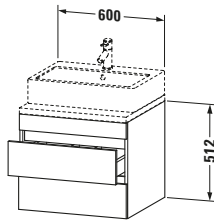

Konsolenwaschtischunterbau wandhängend

Basis Angaben	
Langbezeichnung	Duravit DuraStyle Konsolenwaschtischunterbau wandhängend, Betongrau Matt, Rechteckig, Anzahl Schubkästen: 2 – DS531500718

Spezifikationen	
Anzahl Schubkästen	2
Für Anzahl Waschtische	1
Montagegrad	Montiert
Waschplatz	
Position Becken	Mitte
Montage	
Montageart	Konsolenmontage / Wandhängend / Wandmontage
Farbe	
Farbwert	Betongrau
Glanzgrad	Matt
Front	
Farbwert Front	Betongrau
Glanzgrad Front	Matt
Korpus	
Glanzgrad Korpus	Matt
Material Korpus	Hochverdichtete Dreischicht-Holzspanplatte
Oberfläche Korpus	Dekor
Griff	
Ausführung Griff	Grifflos

Features	
Inneneinteilung	Optional
Selbsteinzug mit Dämpfung	✓
Siphonausschnitt	✓
Schürze	✓

Lieferumfang	
Montage	
Inkl. Befestigungsmaterial	✓
Technische Dokumentation	
Inkl. Montageanleitung	digital und gedruckt

Logistik	
Artikelgewicht	21,3 kg
Verkaufsverpackung	
Art Verkaufsverpackung	Karton
Menge / Verkaufsverpackung	1 Stk.
Ab Werk verpackt	✓
Breite Verkaufsverpackung inkl. Artikel	685 mm
Höhe Verkaufsverpackung inkl. Artikel	670 mm
Tiefe Verkaufsverpackung inkl. Artikel	640 mm
Gewicht Verkaufsverpackung inkl. Artikel	25,5 kg
Anzahl Packstücke	1

Vermaßung	
Breite / Länge	600 mm
Höhe	512 mm
Tiefe / Breite	548 mm
Min. Wandabstand	20 mm

Passende Produkte	
Passende Artikel	
	Raumsparsiphon # 005076 Universal
	Inneneinteilung # UV9846 Universal

Notwendige Artikel	
	Konsole # DS103C DuraStyle
	Konsole # DS107C DuraStyle
	Konsole # DS102C DuraStyle
	Konsole # DS106C DuraStyle