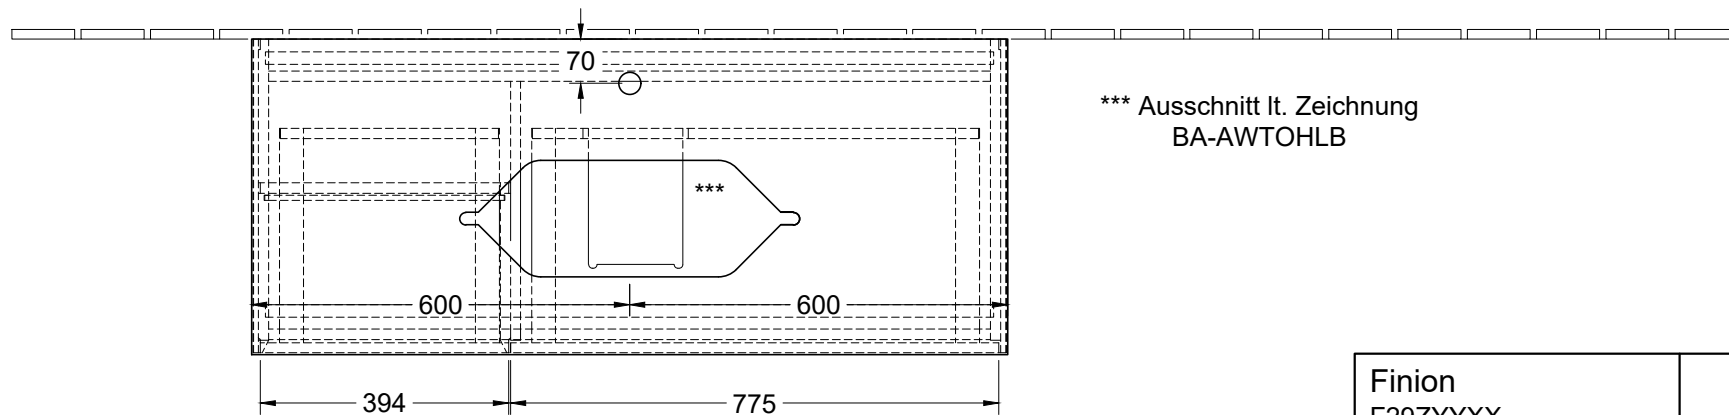

220 - 240 V

*** Ausschnitt lt. Zeichnung
BA-AWTOHLB

Finion F29ZYXX		 Villeroy & Boch 1748
V01 / 06.12.2016	1:12	