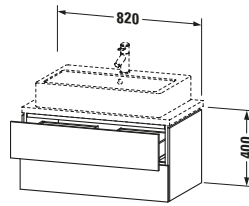

Konsolenwaschtischunterbau wandhängend

Basis Angaben	
Langbezeichnung	Duravit L-Cube Konsolenwaschtischunterbau wandhängend, Flanell Grau Hochglanz, Rechteckig, Anzahl Schubkästen: 2, Tip-on Technik – LC580708989

Lieferumfang	
Montage	
Inkl. Befestigungsmaterial	✓
Technische Dokumentation	
Inkl. Montageanleitung	digital und gedruckt

Passende Produkte	
Passende Artikel	
	Raumsparsiphon # 005076 Universal
	Einrichtungssystem Set # UV0504 Universal

Spezifikationen	
Anzahl Schubkästen	2
Für Anzahl Waschtische	1
Compact	✓
Montagegrad	Montiert

Logistik	
Artikelgewicht	30,7 kg
Verkaufsverpackung	
Art Verkaufsverpackung	Karton
Menge / Verkaufsverpackung	1 Stk.
Ab Werk verpackt	✓
Breite Verkaufsverpackung inkl. Artikel	540 mm
Höhe Verkaufsverpackung inkl. Artikel	860 mm
Tiefe Verkaufsverpackung inkl. Artikel	510 mm
Gewicht Verkaufsverpackung inkl. Artikel	34 kg
Anzahl Packstücke	1

Notwendige Artikel	
	Konsole # LC101C L-Cube
	Konsole # LC105C L-Cube
	Konsole # LC100C L-Cube
	Konsole # LC104C L-Cube

Waschplatz	
Position Becken	Mitte

Montage	
Montageart	Konsolenmontage / Wandhängend / Wandmontage

Farbe	
Farbwert	Flanell Grau
Glanzgrad	Hochglanz

Front	
Farbwert Front	Flanell Grau
Glanzgrad Front	Hochglanz

Korpus	
Glanzgrad Korpus	Hochglanz
Material Korpus	Hochverdichtete MDF-Platte
Oberfläche Korpus	Lack

Griff	
Ausführung Griff	Grifflos

Vermaßung	
Breite / Länge	820 mm
Höhe	400 mm
Tiefe / Breite	477 mm
Min. Wandabstand	20 mm

Features	
Tip-on Technik	✓
Einrichtungssystem	Optional
Selbsteinzug mit Dämpfung	✓
Siphonausschnitt	✓
Schürze	✓

Weitere Informationen finden Sie hier

<https://pro.duravit.de/p/LC580708989>