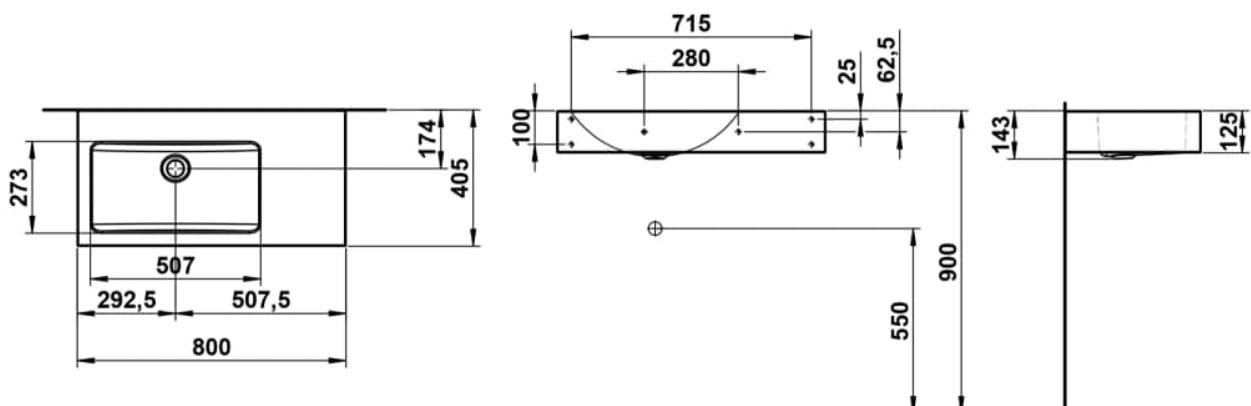

CLASSICS

Waschtisch, wandhängend, glasierter Stahl, Ablage rechts, ohne Armaturenbank, ohne Hahnloch, mit Überlauf, inklusive Befestigungsset, Überlaufgarnitur

MASSE

Länge	800 mm
Breite	405 mm
Höhe	135 mm

FARBEN UND OBERFLÄCHEN

□ 000 Weiss

AUSFÜHRUNGEN

109 - ohne Hahnloch

Asymmetrisch

Back glazed

Beckenbreite (mm) : 405

Beckenlänge (mm) : 800

Beckenposition : Links

Befestigungssatz : Enthalten

Einbauart : Wandhängend

Form : Rechteckig

Gewicht (kg) : 9,2

Hahnloch : Ohne Hahnlöcher

Interne Form : Rechteckig

Material : Glasierter Stahl

Nettogewicht in kg : 9,2

Unterseite glasiert

Überlauf-Typ : Standard

TECHNISCHE ZEICHNUNGEN

CLASSICS

Die Waschplätze aus der CLASSICS-Serie verbinden ikonisches Design mit einer emotionalen Tiefe, die den Raum prägt – klar, authentisch, unverwechselbar. Jedes Detail folgt einem klaren gestalterischen Anspruch: zurückhaltend, aber charaktervoll. Reduzierte Tiefen, klar definierte Geometrien und fein proportionierte Becken aus glasiertem Stahl schaffen visuelle Ruhe – auch auf kleinem Raum. Die Waschplätze fügen sich nahtlos in kompakte Grundrisse ein und tragen zur Ordnung und Klarheit des architektonischen Gesamtkonzepts bei. Für Menschen, die im Alltag das Besondere suchen – und in der Gestaltung ihres Bads ein persönliches Statement setzen wollen.