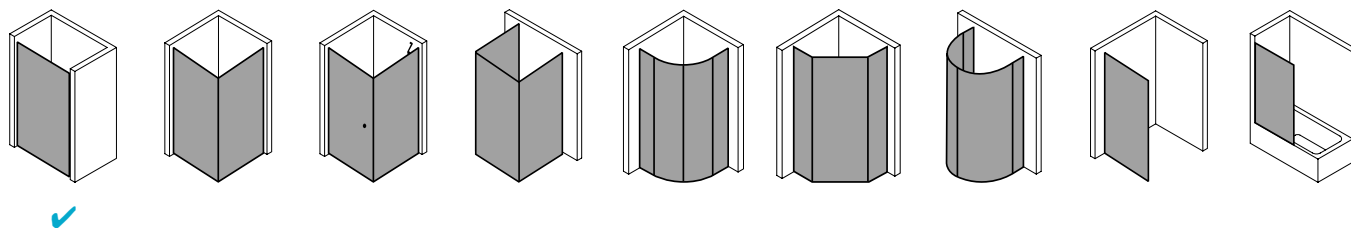

Produktleistungen

- Kermi Duschdesign PASA XP Pendeltür 1-flügelig mit Festfeld
- Zum Einbau in einer Nische.
- Teilgerahmte Tür mit einem Glasflügel, nach innen und außen öffnend, mit einem Festfeld.
- Optional mit PASA-Stabilisierung (innen) ZDSS VSS PX. Die verwendete Stabilisierung erhöht das Produkt um 32 mm.
- Verglasung mit 8 mm Einscheiben-Sicherheitsglas nach EN 12150-1, optional mit Pflegeleicht-Beschichtung CLEAN.
- Profile aus hochwertigem eloxiertem Aluminium, Beschläge und Griffe aus hochwertigem Metall.
- Verstellmöglichkeit im Wandprofil festfeldseitig 30 mm, verschlusseitig 5 mm.
- Türbeschläge mit Hebe-Senk-Mechanismus und innen bündig mit der Glasoberfläche.
- Durchgehende Magnetleisten und Dichtprofile, waagerechte Dichtleiste mit Wasserabpralleffekt.
- Mit Bodenschwelle (Höhe 6 mm), oder ohne Bodenschwelle (bodenfrei) installierbar.
- PASA XP erfüllt die Anforderungen der Spritzwasserschutzprüfung nach DIN EN 14428.
- Im Lieferumfang enthalten: Befestigungsmaterial. Ein frei platzierbarer transparenter Handtuchhalter-Haken.
- Made in Germany.
- Geprüft nach DIN EN 14428 (CE).
- 20 Jahre Ersatzteil-Nachkaufsicherheit nach Auslauf des Modells.
- Qualitätssicherungssystem zertifiziert nach DIN EN ISO 9001:2015.
- Umweltmanagement zertifiziert nach DIN EN 14001:2015.
- Energiemanagement zertifiziert nach DIN EN 50001:2011.

Technische Daten

Höhe	2000 mm
Breite	1100 mm
Tiefe	31 mm
Oberfläche	Silber Mattglanz
Glas	ESG SR Opaco
Beschichtung	ohne
Wanneneinbaumaß	1.075-1.110 mm
Anschlag	links
Türart	

Einbausituation

Technische Darstellung