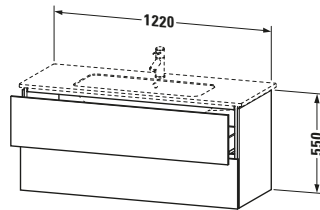

Waschtischunterbau wandhängend

Basis Angaben	
Langbezeichnung	Duravit L-Cube Waschtischunterbau wandhängend, Flanell Grau Hochglanz, Rechteckig, Anzahl Schubkästen: 2, Tip-on Technik – LC624308989

Lieferumfang	
Montage	
Inkl. Befestigungsmaterial	✓
Technische Dokumentation	
Inkl. Montageanleitung	digital und gedruckt

Spezifikationen	
Anzahl Schubkästen	2
Für Anzahl Waschtische	1
Montagegrad	Montiert
Waschplatz	
Position Becken	Mitte
Montage	
Montageart	Montage unter Waschtisch / Wandhängend / Wandmontage
Farbe	
Farbwert	Flanell Grau
Glanzgrad	Hochglanz
Front	
Farbwert Front	Flanell Grau
Glanzgrad Front	Hochglanz
Korpus	
Glanzgrad Korpus	Hochglanz
Material Korpus	Hochverdichtete MDF-Platte
Oberfläche Korpus	Lack
Griff	
Ausführung Griff	Grifflos

Vermaßung	
Breite / Länge	1220 mm
Höhe	550 mm
Tiefe / Breite	481 mm
Min. Wandabstand	0 mm

Weitere Informationen finden Sie hier

<https://pro.duravit.de/p/LC624308989>