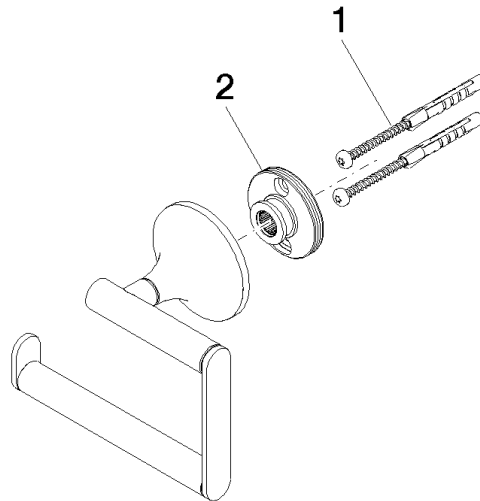

83 500 809 Produktversion ab 01.04.2024

- Breite 130 mm
- Höhe 108 mm
- Rosette Ø 60 mm
- Ausladung 63 mm

	Platin	83 500 809-08
	Chrom	83 500 809-00
	Platin gebürstet	83 500 809-06
	Dark Brass matt	83 500 809-16
	Dark Bronze matt	83 500 809-17
	Dark Chrome	83 500 809-19
	Light Gold gebürstet	83 500 809-27
	Messing gebürstet (23kt Gold)	83 500 809-28
	Bronze gebürstet	83 500 809-42
	Champagne gebürstet (22kt Gold)	83 500 809-46
	Champagne (22kt Gold)	83 500 809-47
	Dark Platinum gebürstet	83 500 809-99

83 500 809 Produktversion ab 01.04.2024

mm [inches]

83 500 809 Produktversion ab 01.04.2024

Ersatzteile für die
anderen
Oberflächenvarianten
finden Sie hier:
Chrom

Ersatzteilstückliste

Nr.	Artikelnummer	Benennung	Verbaumenge	Lieferzeit
2	90 17 20 759 00 90	Halter Wandscheibe Ø 45 x 16 mm -	1,00	2
1	05 30 31 025 00 90	Befestigung Schraube Halbrundkopf 4,5 x 60 mm -	1,00	2