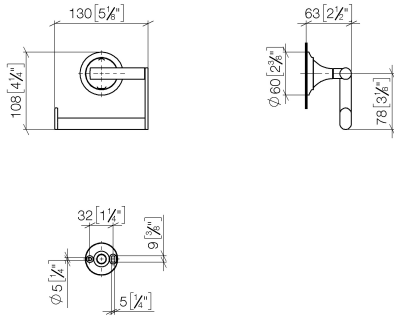

83 500 809 Produktversion ab 01.04.2024

- Breite 130 mm
- Höhe 108 mm
- Rosette Ø 60 mm
- Ausladung 63 mm

	Platin	83 500 809-08
	Chrom	83 500 809-00
	Platin gebürstet	83 500 809-06
	Dark Brass matt	83 500 809-16
	Dark Bronze matt	83 500 809-17
	Dark Chrome	83 500 809-19
	Light Gold gebürstet	83 500 809-27
	Messing gebürstet (23kt Gold)	83 500 809-28
	Bronze gebürstet	83 500 809-42
	Champagne gebürstet (22kt Gold)	83 500 809-46
	Champagne (22kt Gold)	83 500 809-47
	Dark Platinum gebürstet	83 500 809-99

83 500 809 Produktversion ab 01.04.2024

mm [inches]

83 500 809 Produktversion ab 01.04.2024

Ersatzteile für die
anderen
Oberflächenvarianten
finden Sie hier:
Chrom

Ersatzteilstückliste

Nr.	Artikelnummer	Benennung	Verbaumenge	Lieferzeit
2	90 17 20 759 00 90	Halter Wandscheibe Ø 45 x 16 mm -	1,00	2
1	05 30 31 025 00 90	Befestigung Schraube Halbrundkopf 4,5 x 60 mm -	1,00	2