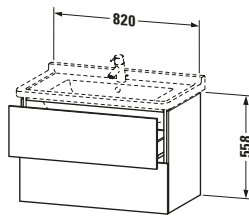

Waschtischunterbau wandhängend

Basis Angaben	
Langbezeichnung	Duravit L-Cube Waschtischunterbau wandhängend, Mediterrane Eiche Matt, Rechteckig, Anzahl Schubkästen: 2, Tip-on Technik – LC626507171

Lieferumfang	
Montage	
Inkl. Befestigungsmaterial	✓
Technische Dokumentation	
Inkl. Montageanleitung	digital und gedruckt

Korpus	
Glanzgrad Korpus	Matt
Material Korpus	Hochverdichtete Dreischicht-Holzspanplatte
Oberfläche Korpus	Echtholz furnier

Griff	
Ausführung Griff	Grifflos

Logistik	
Artikelgewicht	33 kg
Verkaufsverpackung	
Art Verkaufsverpackung	Karton
Menge / Verkaufsverpackung	1 Stk.
Ab Werk verpackt	✓
Breite Verkaufsverpackung inkl. Artikel	630 mm
Höhe Verkaufsverpackung inkl. Artikel	860 mm
Tiefe Verkaufsverpackung inkl. Artikel	565 mm
Gewicht Verkaufsverpackung inkl. Artikel	36,9 kg
Anzahl Packstücke	1

Vermaßung	
Breite / Länge	820 mm
Höhe	558 mm
Tiefe / Breite	469 mm
Min. Wandabstand	0 mm

Weitere Informationen finden Sie hier

<https://pro.duravit.de/p/LC626507171>