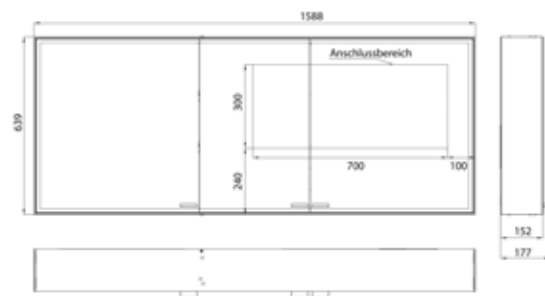

PRODUKTINFORMATION

Lichtspiegelschrank prestige 2, 1588 mm, Aufputzmodell, IP 44 aluminium

Art.-Nr.9897 070 10

Stufenlose Lichtsteuerung An/Aus, Helligkeit und Lichtfarbe (2.700 bis 6.500 K) über drei integrierte Touchbedienfelder, Umlaufende LED-Beleuchtung, verspiegelte Rückwand, verspiegelte Seitenwände, 2 stufenlos einstellbare Glasablagen, 2 Steckdosen, Höhe: 639 mm