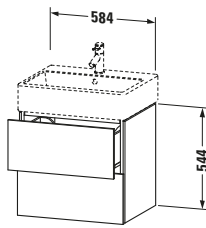

L-Cube # LC627507979

Design by Christian Werner

Waschtischunterbau wandhängend

Basis Angaben	
Langbezeichnung	Duravit L-Cube Waschtischunterbau wandhängend, Nussbaum Matt, Rechteckig, Anzahl Schubkästen: 2, Tip-on Technik – LC627507979

Spezifikationen	
Anzahl Schubkästen	2
Für Anzahl Waschtische	1
Montagegrad	Montiert

Waschplatz	
Position Becken	Mitte

Montage	
Montageart	Montage unter Waschtisch / Wandhängend / Wandmontage

Farbe	
Farbwert	Nussbaum
Glanzgrad	Matt

Front	
Farbwert Front	Nussbaum
Glanzgrad Front	Matt

Korpus	
Glanzgrad Korpus	Matt
Material Korpus	Hochverdichtete Dreischicht-Holzspanplatte
Oberfläche Korpus	Dekor

Griff	
Ausführung Griff	Grifflos

Features	
Tip-on Technik	✓
Einrichtungssystem	Optional
Selbsteinzug mit Dämpfung	✓

Lieferumfang	
Montage	
Inkl. Befestigungsmaterial	✓
Technische Dokumentation	
Inkl. Montageanleitung	digital und gedruckt

Logistik	
Artikelgewicht	27 kg
Verkaufsverpackung	
Art Verkaufsverpackung	Karton
Menge / Verkaufsverpackung	1 Stk.
Ab Werk verpackt	✓
Breite Verkaufsverpackung inkl. Artikel	620 mm
Höhe Verkaufsverpackung inkl. Artikel	700 mm
Tiefe Verkaufsverpackung inkl. Artikel	550 mm
Gewicht Verkaufsverpackung inkl. Artikel	30,5 kg
Anzahl Packstücke	1

Vermaßung	
Breite / Länge	584 mm
Höhe	544 mm
Tiefe / Breite	459 mm
Min. Wandabstand	0 mm

Passende Produkte	
Passende Artikel	
	Raumsparsiphon # 005076 Universal
	Einrichtungssystem Set # UV0510 Universal
	Waschtisch # 235060 Vero Air
Notwendige Artikel	
	Waschtisch # 235060 Vero Air

Weitere Informationen finden Sie hier

<https://pro.duravit.de/p/LC627507979>