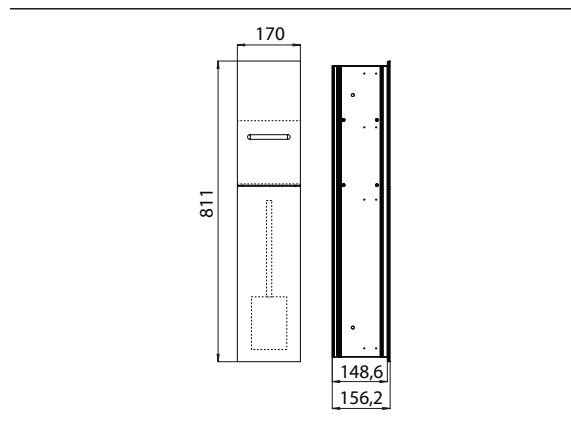

### WC-Modul - Unterputzmodell schwarz

Art.-Nr.9754 275 51

Reserverollen- / Feuchtpapierbox, Papierhalter, Toilettenbürstengarnitur, Türanschlag links