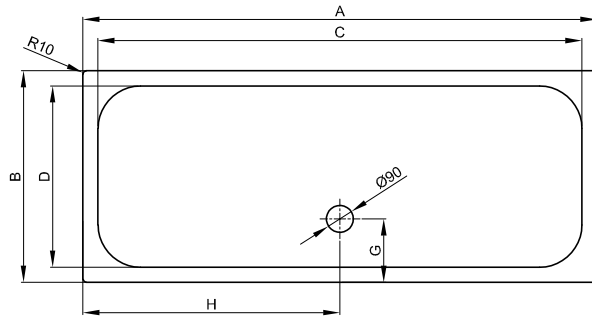

BetteSupra 1600-1800 mm

Information

Für die Montage empfehlen wir die BetteLevel Montagefüße, Verstellbereich 85 - 225 mm oder das Fuß-System, Verstellbereich 80 - 200 mm.

Lieferumfang

Inklusive schallreduzierender Antidröhn-Matten.

Die Duschwannen ab einer Schenkellänge 1600 mm werden mit einem Mittelablauf auf der langen Seite geliefert.

Abmessung

Bestell-Nr.	Maße in mm	A	B	C	D	G	H
5952	1600 × 700 × 65	1600	700	1500	600	210	800
5954	1600 × 750 × 65	1600	750	1500	650	210	800
5956	1600 × 800 × 65	1600	800	1500	700	210	800
5962	1600 × 900 × 65	1600	900	1500	800	210	800
5968	1600 × 1000 × 65	1600	1000	1500	900	210	800
5993	1700 × 700 × 65	1700	700	1600	600	210	850
5997	1700 × 750 × 65	1700	750	1600	600	235	850
5972	1700 × 800 × 65	1700	800	1600	700	210	850
5999	1700 × 900 × 65	1700	900	1600	800	210	850
5807	1700 × 1000 × 65	1700	1000	1600	900	210	850
5987	1800 × 800 × 65	1800	800	1700	700	210	900
5983	1800 × 900 × 65	1800	900	1700	800	210	900
5809	1800 × 1000 × 65	1800	1000	1700	900	210	900