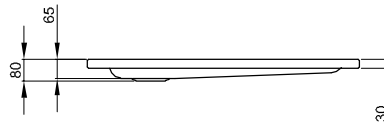

BetteSupra 1600-1800 mm

Information

Für die Montage empfehlen wir die BetteLevel Montagefüße, Verstellbereich 85 - 225 mm oder das Fuß-System, Verstellbereich 80 - 200 mm.

Lieferumfang

Inklusive schallreduzierender Antidröhn-Matten.

Die Duschwannen ab einer Schenkellänge 1600 mm werden mit einem Mittelablauf auf der langen Seite geliefert.

Abmessung

Bestell-Nr.	Maße in mm	A	B	C	D	G	H
5952	1600 × 700 × 65	1600	700	1500	600	210	800
5954	1600 × 750 × 65	1600	750	1500	650	210	800
5956	1600 × 800 × 65	1600	800	1500	700	210	800
5962	1600 × 900 × 65	1600	900	1500	800	210	800
5968	1600 × 1000 × 65	1600	1000	1500	900	210	800
5993	1700 × 700 × 65	1700	700	1600	600	210	850
5997	1700 × 750 × 65	1700	750	1600	600	235	850
5972	1700 × 800 × 65	1700	800	1600	700	210	850
5999	1700 × 900 × 65	1700	900	1600	800	210	850
5807	1700 × 1000 × 65	1700	1000	1600	900	210	850
5987	1800 × 800 × 65	1800	800	1700	700	210	900
5983	1800 × 900 × 65	1800	900	1700	800	210	900
5809	1800 × 1000 × 65	1800	1000	1700	900	210	900