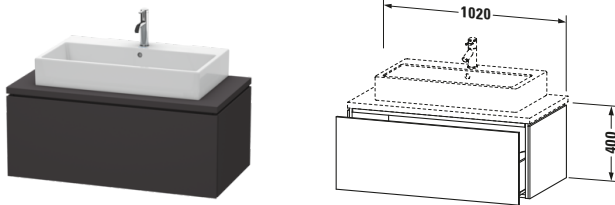

**Konsolenwaschtischunterbau wandhängend**

Basis Angaben	
Langbezeichnung	Duravit L-Cube Konsolenwaschtischunterbau wandhängend, Graphit Supermatt, Rechteckig, Anzahl Auszüge: 1, Tip-on Technik – LC581408080

Spezifikationen	
Anzahl Auszüge	1
Für Anzahl Waschtische	1
Montagegrad	Montiert
<b>Waschplatz</b>	
Position Becken	Mitte
<b>Montage</b>	
Montageart	Konsolenmontage / Wandhängend / Wandmontage
<b>Farbe</b>	
Farbwert	Graphit
Glanzgrad	Supermatt
<b>Front</b>	
Farbwert Front	Graphit
Glanzgrad Front	Supermatt
<b>Korpus</b>	
Glanzgrad Korpus	Supermatt
Material Korpus	Hochverdichtete Dreischicht-Holzspanplatte
Oberfläche Korpus	Dekor
<b>Griff</b>	
Ausführung Griff	Grifflos

Notwendige Artikel	
	Konsolle # LC103C L-Cube
	Konsolle # LC107C L-Cube
	Konsolle # LC102C L-Cube
	Konsolle # LC106C L-Cube

Vermaßung	
Breite / Länge	1020 mm
Höhe	400 mm
Tiefe / Breite	547 mm
Min. Wandabstand	20 mm