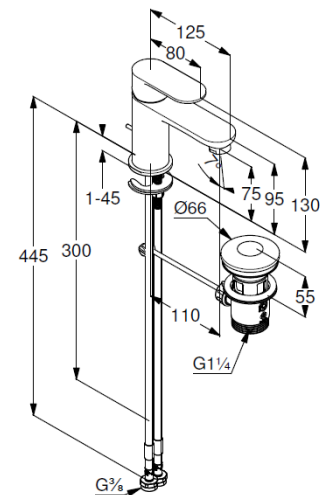

Strahlregler M24 PCA

Keramik-Kartusche

Durchflussmenge bei 3 bar 4,5 l/min.

flexible Druckschläuche G3/8 DVGW zugelassen

Schnell-Montagesystem

Zugstangen-Ablaufgarnitur G1 1/4 Metall

EU-Taxonomie: max. 6 l/min. -

wesentlicher Beitrag (SC) möglich

Produktabbildung/ Product picture

Maßzeichnung/ Dimensional drawing

Durchfluss/ Flow rate