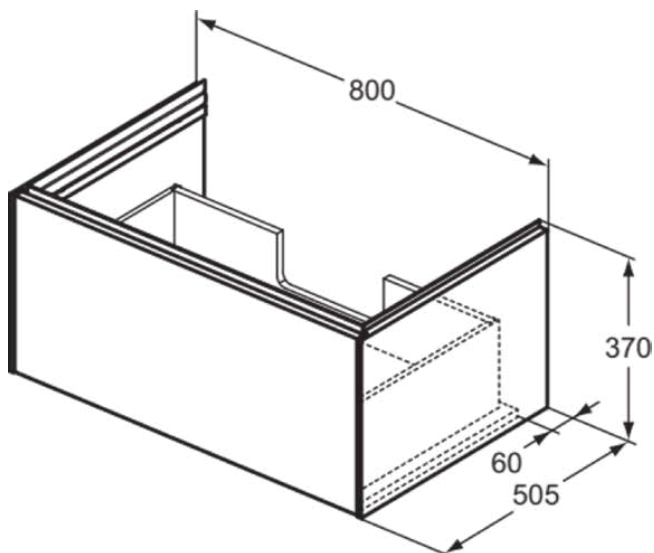

## T4578Y1

CONCA | Waschtisch-Unterschrank 800x505x370 mm in weiß matt lackiert, 1 Schublade | Grifflos, Vollauszug, Push-to-open, SoftClosing, Vormontiert, Nachhaltig gewonnenes Holz, Echtholz furnier

### Allgemeine Informationen

Produktkategorie:	Möbel
Produktart:	Waschtisch-Unterschrank
Marke:	Ideal Standard
Kollektion:	CONCA
Designer:	Palomba Serafini Associati
Colour:	Y1 - Weiß Matt Lackiert
Oberflächenbeschaffenheit:	Matt
Höhe (mm):	370
Breite (mm):	800
Ausladung (mm):	505
Befestigungsart:	Befestigungsset
Nettogewicht (kg):	28.00
EAN Code:	8014140483212