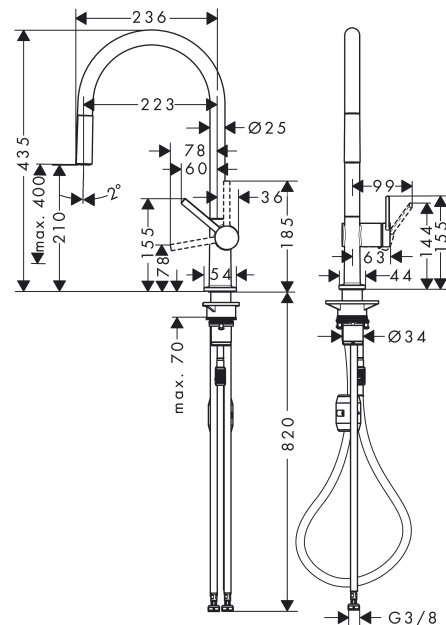

Talis M54

Einhebel-Küchenmischer 210, Ausziehauslauf, 1jet

Oberfläche: **Matt Black** Artikelnummer: **72802670**

Beschreibung

Merkmale

- ComfortZone 210
- Schwenkbereich einstellbar in 4 Stufen auf 60°, 110°, 150° oder 360°
- Normalstrahl
- Quick-Connect Schlauch
- Maximale Durchflussmenge bei 3 bar: 7 l/min
- Keramikmischsystem
- G 3/8-Anschlusschläuche
- Temperaturbegrenzung einstellbar
- Rückflussverhinderer integriert
- Auszugslänge bis zu 50 cm
- Geräuschgruppe: I
- Durchflussklasse: A
- Hahnlochbohrung mit 35 mm erforderlich
- SVGW_2004-6938
- P-IX 29738/IA

Produktabbildung

Maßzeichnung

Talis M54

Einhebel-Küchenmischer 210, Ausziehauslauf, 1jet

Oberfläche: **Matt Black** Artikelnummer: **72802670**

Durchflussdiagramm

Talis M54

Einhebel-Küchenmischer 210, Ausziehauslauf, 1jet

Oberfläche: **Matt Black** Artikelnummer: **72802670**

Explosionszeichnung

Baujahr: >04/20

Talis M54

Einhebel-Küchenmischer 210, Ausziehauslauf, 1jet

Oberfläche: **Matt Black** Artikelnummer: **72802670**

Ersatzteilliste