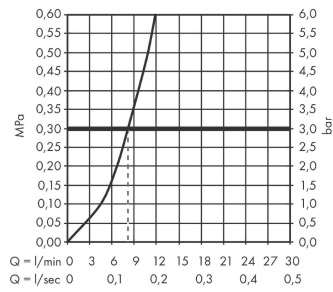

Produktabbildung

Maßzeichnung

Talis M54

Einhebel-Küchenmischer 210, Ausziehauslauf, 1jet

Oberfläche: **Matt Black** Artikelnummer: **72802670**

Durchflussdiagramm

Talis M54

Einhebel-Küchenmischer 210, Ausziehauslauf, 1jet