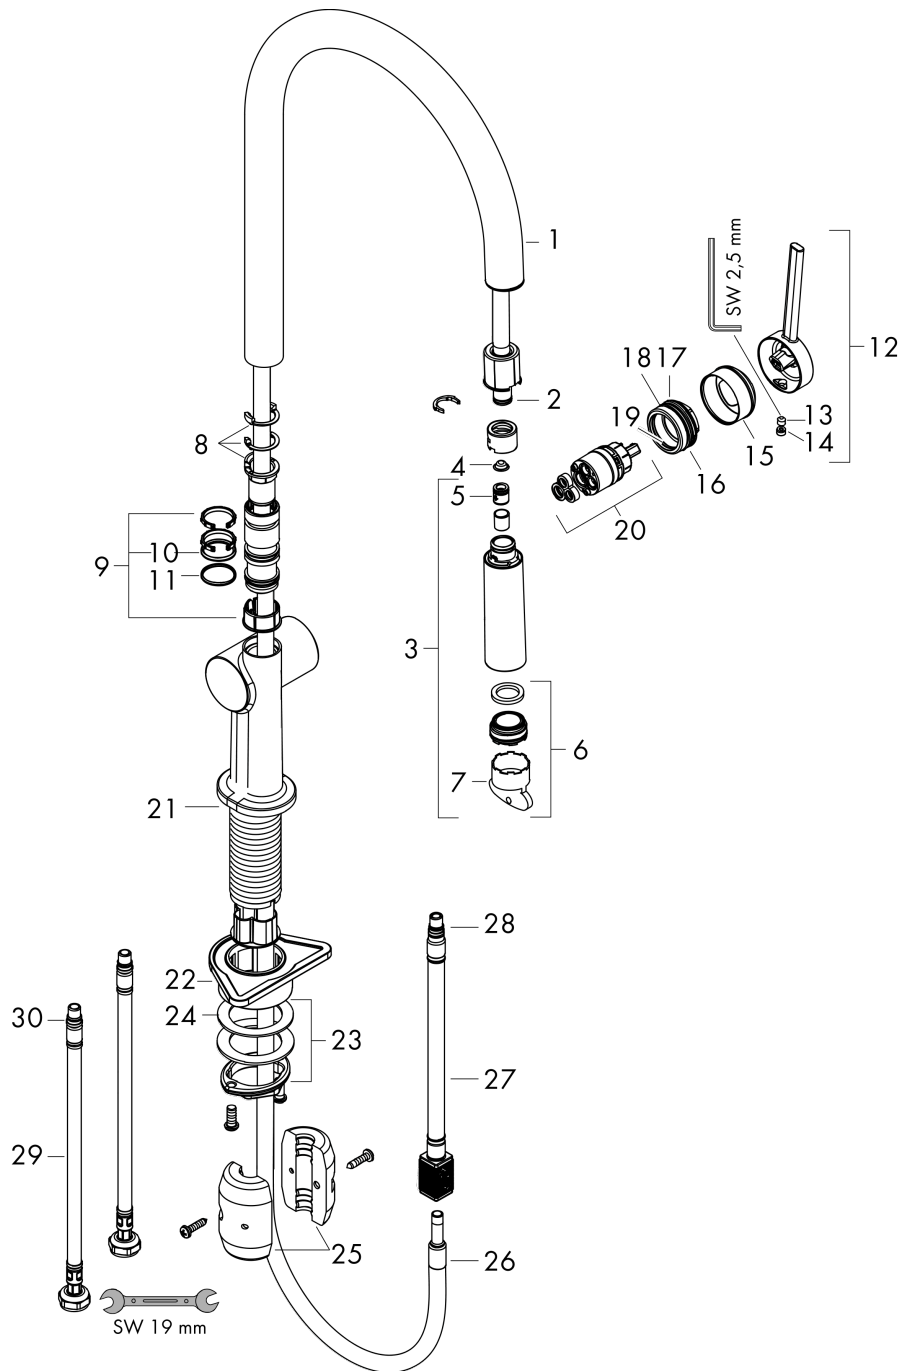

Produktabbildung

Maßzeichnung

Talis M54

Einhebel-Küchenmischer 210, Ausziehauslauf, 1jet

Oberfläche: **Matt Black** Artikelnummer: **72802670**

Durchflussdiagramm

Talis M54

Einhebel-Küchenmischer 210, Ausziehauslauf, 1jet

Oberfläche: **Matt Black** Artikelnummer: **72802670**

Explosionszeichnung

Baujahr: >04/20

Talis M54

Einhebel-Küchenmischer 210, Ausziehauslauf, 1jet

Oberfläche: **Matt Black** Artikelnummer: **72802670**

Ersatzteilliste

Baujahr: >04/20

Pos.	Beschreibung	Artikelnummer	Preis	VE
1	Auslauf kpl.	93739670	109.20 CHF	1
2	O-Ring 8x2	98112000	3.25 CHF	1
3	Ausziehbrause	93747670	88.00 CHF	1
4	Schmutzfangsieb	98516000	5.40 CHF	1
5	Rückflußverhinderer DW 10	96456000	8.65 CHF	1
6	Strahlformer	93833000	5.40 CHF	1
7	Montageschlüssel	95158000	5.40 CHF	1
8	Anschlagring Set (60° / 110° / 150°)	94911000	14.25 CHF	1
9	Gleitring-Set	98365000	8.65 CHF	1
10	O-Ring 19x2	98426000	3.25 CHF	1
11	O-Ring 20x1,5	98197000	3.25 CHF	1
12	Griff	93736670	55.45 CHF	1
13	Madenschraube M5x5	98446000	3.25 CHF	1
14	Griffstopfen	93735610	8.65 CHF	1
15	Kappe	93737670	55.45 CHF	1
16	Mutter	93738000	45.85 CHF	1
17	O-Ring 25x1,5	98146000	3.25 CHF	1
18	O-Ring 30x1,5	98433000	3.25 CHF	1
19	O-Ring 29x2	98391000	3.25 CHF	1
20	Kartusche kpl.	93740000	88.55 CHF	1
21	O-Ring 36x3	98052000	3.25 CHF	1
22	Befestigungsteil	97523000	5.40 CHF	1
23	Schaftbefestigung kpl. (Ø 34)	95049000	14.25 CHF	1
24	Gleitring	97548000	3.25 CHF	1
25	Gewicht	92500000	36.95 CHF	1
26	Schlauch	93745000	72.55 CHF	1
27	Schlauch	93744000	45.85 CHF	1
28	O-Ring 7x1,5	98422000	3.25 CHF	1
29	Anschlussschlauch 900 mm M8x0,75 G3/8	93746000	36.95 CHF	1
30	O-Ring 6,6x1,6	93019000	3.25 CHF	1