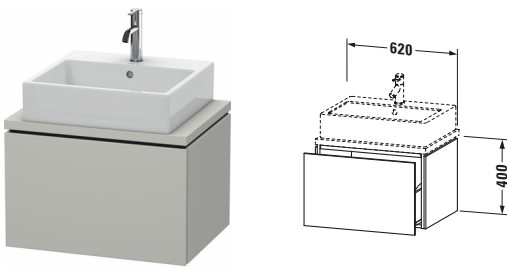

Konsolenwaschtischunterbau wandhängend

Basis Angaben	
Langbezeichnung	Duravit L-Cube Konsolenwaschtischunterbau wandhängend, Betongrau Matt, Rechteckig, Anzahl Auszüge: 1, Tip-on Technik – LC580000707

Lieferumfang	
Montage	
Inkl. Befestigungsmaterial	✓
Technische Dokumentation	
Inkl. Montageanleitung	digital und gedruckt

Passende Produkte	
Passende Artikel	
	Raumsparsiphon # 005076 Universal
	Einrichtungssystem Set # UV0510 Universal

Spezifikationen	
Anzahl Auszüge	1
Für Anzahl Waschtische	1
Compact	✓
Montagegrad	Montiert

Notwendige Artikel	
	Konsole # LC101C L-Cube
	Konsole # LC105C L-Cube
	Konsole # LC100C L-Cube
	Konsole # LC104C L-Cube

Waschplatz	
Position Becken	Mitte

Montage	
Montageart	Konsolenmontage / Wandhängend / Wandmontage