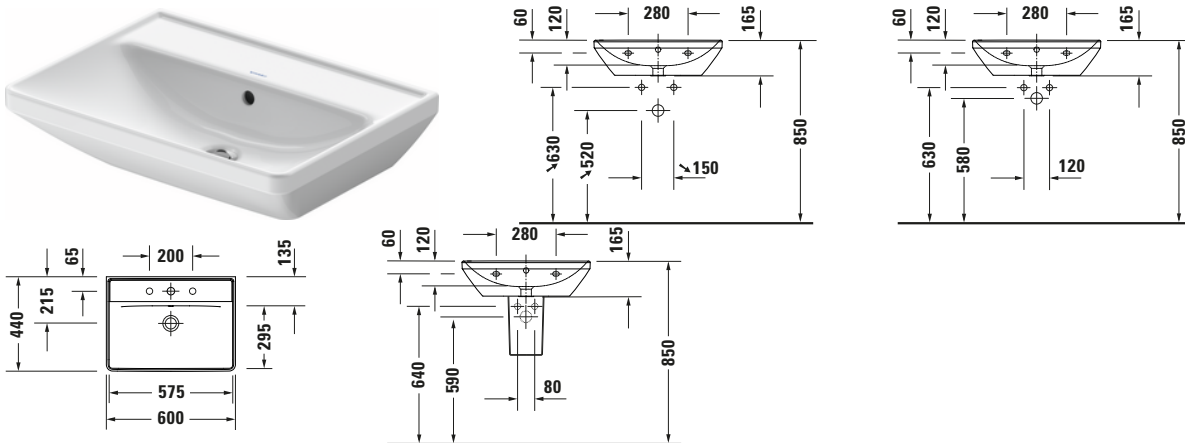

Waschtisch

Basis Angaben	
Langbezeichnung	Duravit D-Neo Waschtisch 600 mm Weiß Hochglanz, Hahnlochbank, Anzahl Hahnlöcher pro Waschplatz: 0, Überlauf – 2366600060

Spezifikationen	
Farbe	
Farbwert	Weiß
Innenfarbe	Weiß
Aussenfarbe	Weiß
Glanzgrad	Hochglanz
Glanzgrad Innen	Hochglanz
Glanzgrad Außen	Hochglanz
Überlauf	
Überlauf	✓
Material	
Material	Keramik

Features	
Waschplatz	
Hahnlochbank	✓
Waschtisch	
Von unten glasiert	✓

Logistik	
Artikelgewicht	17,8 kg

Passende Produkte	
Passende Artikel	
	Designsiphon # 005036 Universal
	Designsiphon # 0050361000 Universal
	Designsiphon # 0050364600 Universal
	Push-open Ventil # 005052 Universal
	Standsäule # 085842 D-Neo
	Halbsäule # 085843 D-Neo
	Röhrensiphon # 0050260000 Universal

Beschreibungstexte	
Ausschreibungstext	Duravit D-Neo Waschtisch Weiß Hochglanz 600 mm, Designer: Bertrand Lejoly, Sanitärkeramik, Wandhängend, Überlauf, Position Ablauf: Mitte, Von unten glasiert, Ablagefläche: Hahnlochbank-Hinten, Anzahl Becken: 1, Position Becken: Mitte, Position Hahnloch: n/a, Weiß Hochglanz, Geeignet für Halbsäule, Geeignet für Standsäule, Hahnlochbank, CE-Kennzeichen-1: EN 14688, EAN Nr.: 4053424981956, Artikelgewicht: 17,8 kg, Beckenbreite: 575 mm, Beckentiefe: 295 mm, Abmessungen (Breite / Länge x Tiefe / Breite x Höhe): 600 x 440 x 165 mm, Artikel Nr.: 2366600060