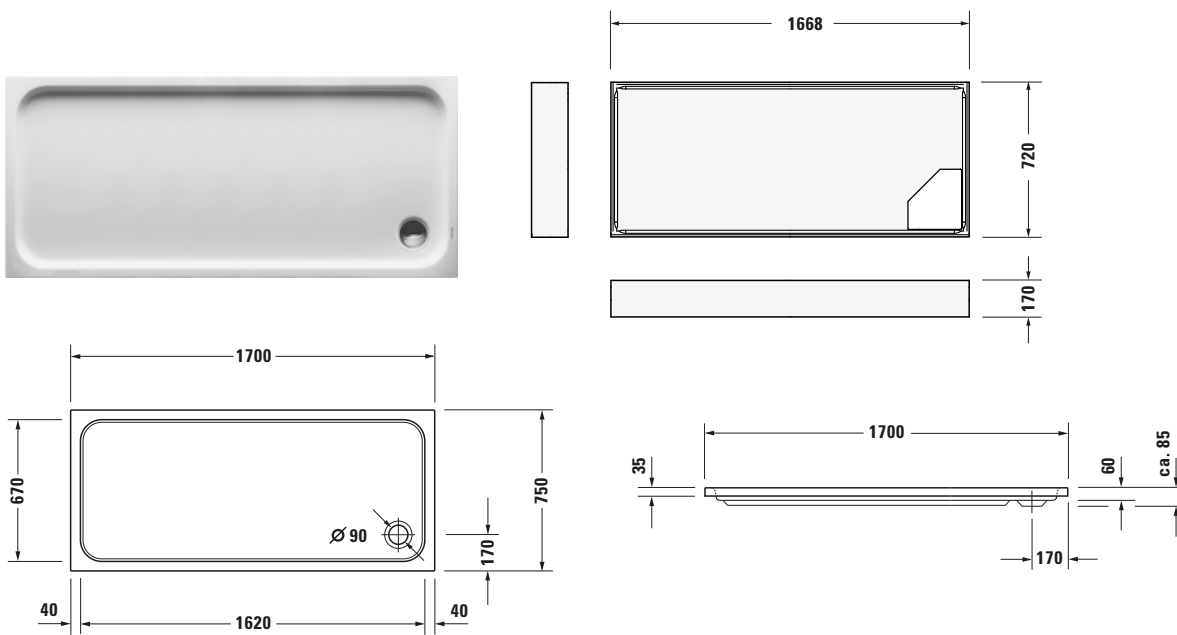

Duschwanne

Basis Angaben	
Langbezeichnung	Duravit D-Code Duschwanne 1700x750 mm Weiß, Ecke links, Ecke rechts, Material: Sanitäracryl, Rechteckig – 7201000000000000

Spezifikationen	
Form	Rechteckig
Farbe	
Farbwert	Weiß
Glanzgrad	Glänzend
Material	
Material	Sanitäracryl
Montage	
Einbauart	Ecke rechts / Ecke links
Ablauf	
Position Ablauf	Ecke

Lieferumfang	
Technische Dokumentation	
Inkl. Montageanleitung	digital und gedruckt
Inkl. Pflegeanleitung	ohne

Vermaßung	
Breite / Länge	1700 mm
Tiefe / Breite	750 mm
Min. Höhe mit Füßen	200 mm
Max. Höhe mit Füßen	265 mm
Höhe mit Wannenträger	275 mm
Durchmesser Ablaufloch	90 mm

Logistik	
Artikelgewicht	28 kg

Passende Produkte	
	Fußgestell # 7901050000000000 Universal
	Wannenanker # 7901030000000000 Universal
	Schallschutz-Set # 7913690000000000 Universal
	Duschwannenablauf # 791260000001000 D-Code
	Wandprofil # 7901260000000000 Universal

Beschreibungstexte	
Ausschreibungstext	Duravit D-Code Duschwanne Weiß, Designer: sieger design, Form: Rechteckig, Sanitäracryl, Einbauart: Ecke rechts, Ecke links, Position Ablauf: Ecke, CE-Kennzeichen-1: EN 14527, EAN Nr.: 4021534822896, Artikelgewicht: 28 kg, Innentiefe: 60 mm, Abmessungen (Breite / Länge x Tiefe / Breite x Höhe): 1700 x 750 x 85 mm, Artikel Nr.: 7201000000000000, Passende Artikel: Fußgestell, Wannenanker, Schallschutz-Set, Duschwannenträger, Duschwannenablauf, Wandprofil; Artikel Nr.: 7901050000000000, 7901030000000000, 7913690000000000, 7914580000000000, 791260000001000, 7901260000000000, 7901120000000000; Modell Nr.: 790105, 790103, 791369, 791458, 791260, 790126, 790112