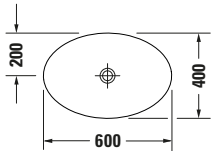

Waschtisch

Basis Angaben	
Langbezeichnung	Duravit ME by Starck Waschtisch 600 mm Weiß Seidenmatt, Hahnlochbank, Anzahl Hahnlöcher pro Waschplatz: 1, Überlauf – 2335603200

Spezifikationen	
Farbe	
Farbwert	Weiß
Innenfarbe	Weiß
Aussenfarbe	Weiß
Glanzgrad	Seidenmatt
Glanzgrad Innen	Seidenmatt
Glanzgrad Außen	Seidenmatt
Überlauf	
Überlauf	✓
Waschplatz	
Anzahl Hahnlöcher pro Waschplatz	1
Material	
Material	Keramik

Features	
Waschplatz	
Hahnlochbank	✓
Waschtisch	
Von unten glasiert	✓

Logistik	
Artikelgewicht	17,1 kg

Passende Produkte	
Passende Artikel	
	Standsäule # 085839 ME by Starck
	Halbsäule # 085840 ME by Starck
	Push-open Ventil # 005052 Universal

Beschreibungstexte	
Ausschreibungstext	Duravit ME by Starck Waschtisch Weiß Seidenmatt 600 mm, Designer: Philippe Starck, Sanitärkeramik, Wandhängend, Überlauf, Position Ablauf: Mitte, Von unten glasiert, Ablagefläche: Hahnlochbank, Anzahl Becken: 1, Beckenform: Rechteckig, Position Becken: Mitte, Position Hahnloch: Mitte, Weiß Seidenmatt, Geeignet für Halbsäule, Geeignet für Standsäule, Hahnlochbank, CE-Kennzeichen-1: EN 14688, EAN Nr.: 4053424892740, Artikelgewicht: 17,1 kg, Beckenbreite: 570 mm, Beckentiefe: 310 mm, Abmessungen (Breite / Länge x Tiefe / Breite x Höhe): 600 x 460 x 180 mm, Artikel Nr.: 2335603200