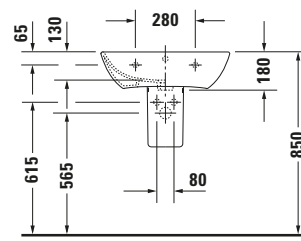

Waschtisch

Basis Angaben	
Langbezeichnung	Duravit ME by Starck Waschtisch 600 mm Weiß Seidenmatt, Hahnlochbank, Anzahl Hahnlöcher pro Waschplatz: 1, Überlauf – 2335603200

Spezifikationen	
Farbe	
Farbwert	Weiß
Innenfarbe	Weiß
Aussenfarbe	Weiß
Glanzgrad	Seidenmatt
Glanzgrad Innen	Seidenmatt
Glanzgrad Außen	Seidenmatt
Überlauf	
Überlauf	✓
Waschplatz	
Anzahl Hahnlöcher pro Waschplatz	1
Material	
Material	Keramik

Features	
Waschplatz	
Hahnlochbank	✓
Waschtisch	
Von unten glasiert	✓

Logistik	
Artikelgewicht	17,1 kg

Passende Produkte	
Passende Artikel	
	Standsäule # 085839 ME by Starck
	Halbsäule # 085840 ME by Starck
	Push-open Ventil # 005052 Universal

Beschreibungstexte	
Ausschreibungstext	Duravit ME by Starck Waschtisch Weiß Seidenmatt 600 mm, Designer: Philippe Starck, Sanitärkeramik, Wandhängend, Überlauf, Position Ablauf: Mitte, Von unten glasiert, Ablagefläche: Hahnlochbank, Anzahl Becken: 1, Beckenform: Rechteckig, Position Becken: Mitte, Position Hahnloch: Mitte, Weiß Seidenmatt, Geeignet für Halbsäule, Geeignet für Standsäule, Hahnlochbank, CE-Kennzeichen-1: EN 14688, EAN Nr.: 4053424892740, Artikelgewicht: 17,1 kg, Beckenbreite: 570 mm, Beckentiefe: 310 mm, Abmessungen (Breite / Länge x Tiefe / Breite x Höhe): 600 x 460 x 180 mm, Artikel Nr.: 2335603200