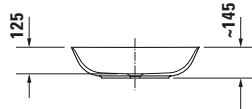

Waschtisch

Basis Angaben	
Langbezeichnung	Duravit ME by Starck Waschtisch 600 mm Weiß Seidenmatt, Hahnlochbank, Anzahl Hahnlöcher pro Waschplatz: 1, Überlauf – 2335603200

Spezifikationen	
Farbe	
Farbwert	Weiß
Innenfarbe	Weiß
Aussenfarbe	Weiß
Glanzgrad	Seidenmatt
Glanzgrad Innen	Seidenmatt
Glanzgrad Außen	Seidenmatt
Überlauf	
Überlauf	✓
Waschplatz	
Anzahl Hahnlöcher pro Waschplatz	1
Material	
Material	Keramik

Features	
Waschplatz	
Hahnlochbank	✓
Waschtisch	
Von unten glasiert	✓

Logistik	
Artikelgewicht	17,1 kg

Passende Produkte	
Passende Artikel	
	Standsäule # 085839 ME by Starck
	Halbsäule # 085840 ME by Starck
	Push-open Ventil # 005052 Universal

Beschreibungstexte	
Ausschreibungstext	Duravit ME by Starck Waschtisch Weiß Seidenmatt 600 mm, Designer: Philippe Starck, Sanitärkeramik, Wandhängend, Überlauf, Position Ablauf: Mitte, Von unten glasiert, Ablagefläche: Hahnlochbank, Anzahl Becken: 1, Beckenform: Rechteckig, Position Becken: Mitte, Position Hahnloch: Mitte, Weiß Seidenmatt, Geeignet für Halbsäule, Geeignet für Standsäule, Hahnlochbank, CE-Kennzeichen-1: EN 14688, EAN Nr.: 4053424892740, Artikelgewicht: 17,1 kg, Beckenbreite: 570 mm, Beckentiefe: 310 mm, Abmessungen (Breite / Länge x Tiefe / Breite x Höhe): 600 x 460 x 180 mm, Artikel Nr.: 2335603200