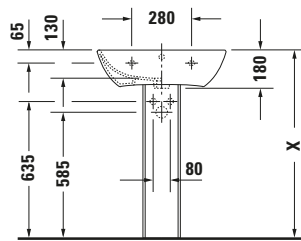

Waschtisch

Basis Angaben	
Langbezeichnung	Duravit ME by Starck Waschtisch 600 mm Weiß Seidenmatt, Hahnlochbank, Anzahl Hahnlöcher pro Waschplatz: 1, Überlauf – 2335603200

Spezifikationen	
Farbe	
Farbwert	Weiß
Innenfarbe	Weiß
Aussenfarbe	Weiß
Glanzgrad	Seidenmatt
Glanzgrad Innen	Seidenmatt
Glanzgrad Außen	Seidenmatt
Überlauf	
Überlauf	✓
Waschplatz	
Anzahl Hahnlöcher pro Waschplatz	1
Material	
Material	Keramik

Features	
Waschplatz	
Hahnlochbank	✓
Waschtisch	
Von unten glasiert	✓

Logistik	
Artikelgewicht	17,1 kg

Passende Produkte	
Passende Artikel	
	Standsäule # 085839 ME by Starck
	Halbsäule # 085840 ME by Starck
	Push-open Ventil # 005052 Universal

Beschreibungstexte	
Ausschreibungstext	Duravit ME by Starck Waschtisch Weiß Seidenmatt 600 mm, Designer: Philippe Starck, Sanitärkeramik, Wandhängend, Überlauf, Position Ablauf: Mitte, Von unten glasiert, Ablagefläche: Hahnlochbank, Anzahl Becken: 1, Beckenform: Rechteckig, Position Becken: Mitte, Position Hahnloch: Mitte, Weiß Seidenmatt, Geeignet für Halbsäule, Geeignet für Standsäule, Hahnlochbank, CE-Kennzeichen-1: EN 14688, EAN Nr.: 4053424892740, Artikelgewicht: 17,1 kg, Beckenbreite: 570 mm, Beckentiefe: 310 mm, Abmessungen (Breite / Länge x Tiefe / Breite x Höhe): 600 x 460 x 180 mm, Artikel Nr.: 2335603200