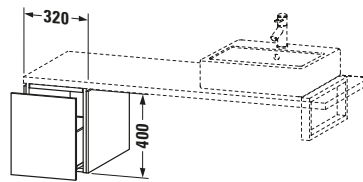

Unterschrank für Konsole

Basis Angaben	
Langbezeichnung	Duravit L-Cube Unterschrank für Konsole, Mediterrane Eiche Matt, Rechteckig, Anzahl Auszüge: 1, Tip-on Technik – LC583007171
Artikel Nr.	LC583007171

Lieferumfang	
Montage	
Inkl. Befestigungsmaterial	✓
Technische Dokumentation	
Inkl. Montageanleitung	digital und gedruckt

Weitere Informationen finden Sie hier

<https://pro.duravit.de/p/LC583007171>

Spezifikationen	
Anzahl Auszüge	1
Montagegrad	Montiert
Montage	
Montageart	Konsolenmontage / Wandhängend / Wandmontage
Farbe	
Farbwert	Mediterrane Eiche
Glanzgrad	Matt
Front	
Farbwert Front	Mediterrane Eiche
Glanzgrad Front	Matt
Material Front	Hochverdichtete Dreischicht-Holzspanplatte
Korpus	
Farbwert Korpus	Mediterrane Eiche
Glanzgrad Korpus	Matt
Material Korpus	Hochverdichtete Dreischicht-Holzspanplatte
Oberfläche Korpus	Echtholz furnier
Griff	
Ausführung Griff	Grifflos

Features	
Tip-on Technik	✓
Selbsteinzug mit Dämpfung	✓

Logistik	
Artikelgewicht	16,9 kg
Verkaufsverpackung	
Art Verkaufsverpackung	Karton
Menge / Verkaufsverpackung	1 Stk.
Ab Werk verpackt	✓
Breite Verkaufsverpackung inkl. Artikel	405 mm
Höhe Verkaufsverpackung inkl. Artikel	460 mm
Tiefe Verkaufsverpackung inkl. Artikel	445 mm
Gewicht Verkaufsverpackung inkl. Artikel	19 kg
Anzahl Packstücke	1

Passende Produkte	
Notwendige Artikel	
	Konsole # LC103C L-Cube
	Konsole # LC107C L-Cube
	Konsole # LC102C L-Cube
	Konsole # LC106C L-Cube

Vermaßung	
Breite / Länge	320 mm
Höhe	400 mm
Tiefe / Breite	547 mm
Min. Wandabstand	20 mm