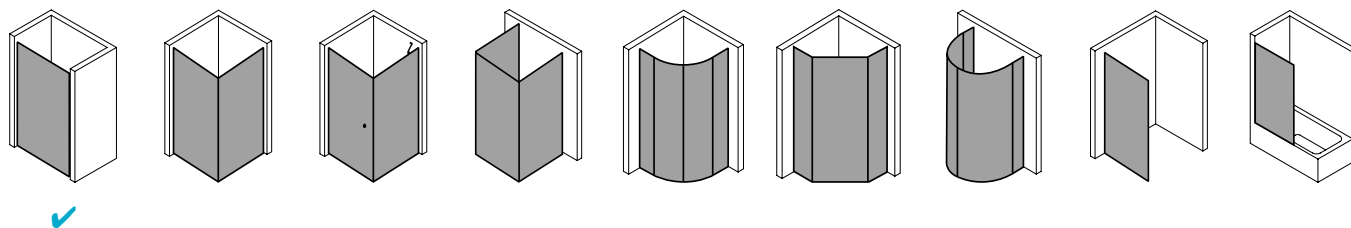

Produktleistungen

- Kermi Duschdesign PASA XP Pendeltür 1-flügelig mit Festfeld
- Zum Einbau in einer Nische.
- Teilgerahmte Tür mit einem Glasflügel, nach innen und außen öffnend, mit einem Festfeld.
- Optional mit PASA-Stabilisierung (innen) ZDSS VSS PX. Die verwendete Stabilisierung erhöht das Produkt um 32 mm.
- Verglasung mit 8 mm Einscheiben-Sicherheitsglas nach EN 12150-1, optional mit Pflegeleicht-Beschichtung CLEAN.
- Profile aus hochwertigem eloxiertem Aluminium, Beschläge und Griffe aus hochwertigem Metall.
- Verstellmöglichkeit im Wandprofil festfeldseitig 30 mm, verschlusseitig 5 mm.
- Türbeschläge mit Hebe-Senk-Mechanismus und innen bündig mit der Glasoberfläche.
- Durchgehende Magnetleisten und Dichtprofile, waagerechte Dichtleiste mit Wasserabpralleffekt.
- Mit Bodenschwelle (Höhe 6 mm), oder ohne Bodenschwelle (bodenfrei) installierbar.
- PASA XP erfüllt die Anforderungen der Spritzwasserschutzprüfung nach DIN EN 14428.
- Im Lieferumfang enthalten: Befestigungsmaterial. Ein frei platzierbarer transparenter Handtuchhalter-Haken.
- Made in Germany.
- Geprüft nach DIN EN 14428 (CE).
- 20 Jahre Ersatzteil-Nachkaufsicherheit nach Auslauf des Modells.
- Qualitätssicherungssystem zertifiziert nach DIN EN ISO 9001:2015.
- Umweltmanagement zertifiziert nach DIN EN 14001:2015.
- Energiemanagement zertifiziert nach DIN EN 50001:2011.

Technische Daten

Höhe	2000 mm
Breite	900 mm
Tiefe	31 mm
Oberfläche	Silber Mattglanz
Glas	ESG SR Opaco
Beschichtung	CLEAN
Wanneneinbaumaß	875-910 mm
Anschlag	links
Türart	

Einbausituation

Technische Darstellung