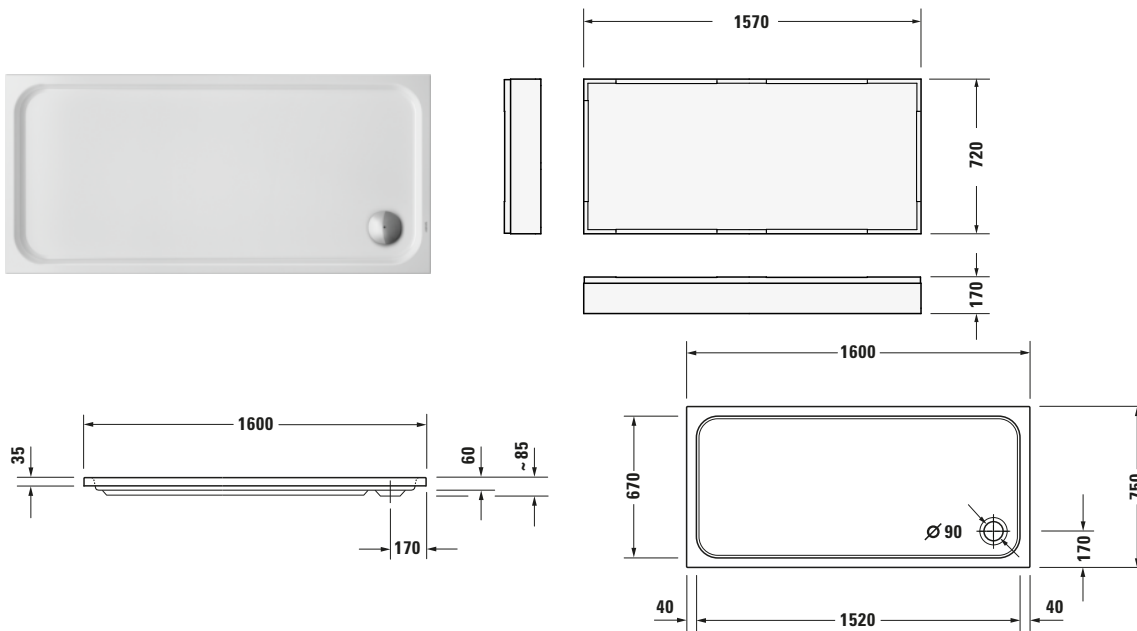

Duschwanne

Basis Angaben	
Langbezeichnung	Duravit D-Code Duschwanne 1600x750 mm Weiß, Ecke links, Ecke rechts, Material: Sanitäracryl, Rechteckig – 720164000000001

Spezifikationen	
Form	Rechteckig
Rutschfestigkeitsklasse	C
Farbe	
Farbwert	Weiß
Glanzgrad	Glänzend
Material	
Material	Sanitäracryl
Montage	
Einbauart	Ecke rechts / Ecke links
Ablauf	
Position Ablauf	Ecke

Lieferumfang	
Technische Dokumentation	
Inkl. Montageanleitung	digital und gedruckt
Inkl. Pflegeanleitung	digital und gedruckt

Vermaßung	
Breite / Länge	1600 mm
Tiefe / Breite	750 mm
Min. Höhe mit Füßen	200 mm
Max. Höhe mit Füßen	265 mm
Höhe mit Wannenträger	275 mm
Durchmesser Ablaufloch	90 mm

Logistik	
Artikelgewicht	25 kg

Passende Produkte	
	Fußgestell # 790105000000000 Universal
	Wannenanker # 790103000000000 Universal
	Schallschutz-Set # 791369000000000 Universal
	Duschwannenablauf # 791260000001000 D-Code
	Wandprofil # 790126000000000 Universal

Beschreibungstexte	
Ausschreibungstext	Duravit D-Code Duschwanne Weiß, Designer: sieger design, Form: Rechteckig, Sanitäracryl, Einbauart: Ecke rechts, Ecke links, Position Ablauf: Ecke, Rutschfestigkeitsklasse: C, CE-Kennzeichen-1: EN 14527, EAN Nr.: 4053424092072, Artikelgewicht: 25 kg, Innentiefe: 60 mm, Abmessungen (Breite / Länge x Tiefe / Breite x Höhe): 1600 x 750 x 85 mm, Antislip, Artikel Nr.: 720164000000001, Passende Artikel: Fußgestell, Wannenträger, Schallschutz-Set, Duschwannenablauf, Wandprofil; Artikel Nr.: 790105000000000, 790103000000000, 791369000000000, 792409000000000, 791260000001000, 790126000000000; Modell Nr.: 790105, 790103, 791369, 792409, 791260, 790126