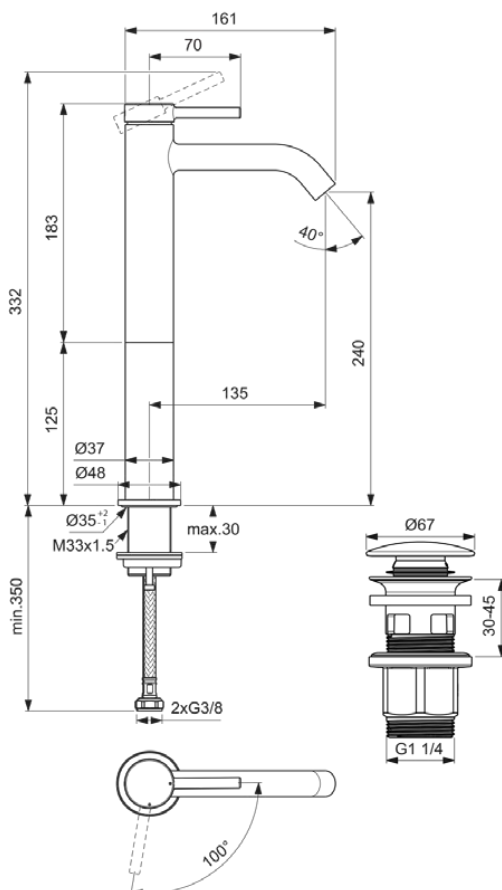

## BD960XG

CERALINE NUOVO | Waschtischarmatur 48x166.5x332 mm, 135 mm vertikaler Abstand bis Mitte Auslauf in schwarz, 3.8 l/min (3 bar), mit Ablaufgarnitur | Strahlregler, Verdeckter Strahlregler, BlueStart

### Allgemeine Informationen

Produktkategorie:	Waschtischarmaturen
Produktart:	Waschtischarmatur
Marke:	Ideal Standard
Kollektion:	CERALINE NUOVO
Designer:	Palomba Serafini Associati
Colour:	XG - Schwarz
Oberflächenbeschaffenheit:	Matt
Höhe (mm):	332
Breite (mm):	48
Ausladung (mm):	166.5
Befestigungsart:	Schaftverschraubung
Nettogewicht (kg):	1.40
EAN Code:	3800861119111