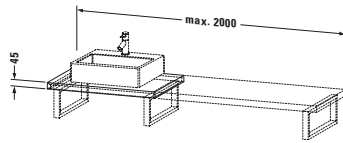

Konsole

Basis Angaben	
Langbezeichnung	Duravit DuraStyle Konsole, Nussbaum dunkel Matt, Rechteckig, Anzahl Ausschnitte: 2 – DS103C02121
Artikel Nr.	DS103C02121

Spezifikationen	
Anzahl Ausschnitte	2
Oberfläche	Dekor
Oberflächenbehandlung	Direktbeschichtet

Montage	
Montageart	Wandhängend / Wandmontage
Einbauart	Vorwand

Farbe	
Farbwert	Nussbaum dunkel
Glanzgrad	Matt

Material	
Material	Hochverdichtete Dreischicht-Holzspanplatte

Waschplatz	
Position Becken	Links / Rechts

Features	
Hahnlochbohrungen möglich	✓

Lieferumfang	
Technische Dokumentation	
Inkl. Montageanleitung	digital und gedruckt

Logistik	
Artikelgewicht	19 kg
Verkaufsverpackung	
Art Verkaufsverpackung	Karton
Menge / Verkaufsverpackung	1 Stk.
Ab Werk verpackt	✓
Breite Verkaufsverpackung inkl. Artikel	615 mm
Höhe Verkaufsverpackung inkl. Artikel	2080 mm
Tiefe Verkaufsverpackung inkl. Artikel	140 mm
Gewicht Verkaufsverpackung inkl. Artikel	23 kg
Anzahl Packstücke	1

Passende Produkte

Passende Artikel	
	Korpusblende # DS5399 DuraStyle
	Handtuchhalter # UV9960 Universal
	Handtuchhalter # UV9985 Universal
	Handtuchhalter # UV9986 Universal

Notwendige Artikel	
	Konsolenträger # UV9903 Universal
	Konsolenträger # UV9933 Universal
	Konsolenträger # UV9926 Universal
	Konsolenträger # UV9902 Universal

Vermaung	
Breite / Lnge	800 mm
Min. Variable Breite / Lnge	800 mm
Max. Variable Breite / Lnge	2000 mm
Hhe	45 mm
Tiefe / Breite	550 mm