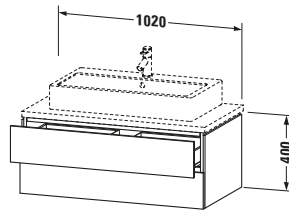

Konsolenwaschtischunterbau wandhängend

Basis Angaben	
Langbezeichnung	Duravit L-Cube Konsolenwaschtischunterbau wandhängend, Basalt Matt, Rechteckig, Anzahl Schubkästen: 2, Tip-on Technik – LC581904343

Lieferumfang	
Montage	
Inkl. Befestigungsmaterial	✓
Technische Dokumentation	
Inkl. Montageanleitung	digital und gedruckt

Passende Produkte	
Passende Artikel	
	Raumspar-Siphon # 005076 Universal
	Einrichtungssystem Set # UV0508 Universal

Spezifikationen	
Anzahl Schubkästen	2
Für Anzahl Waschtische	1
Montagegrad	Montiert
Waschplatz	
Position Becken	Mitte
Montage	
Montageart	Konsolenmontage / Wandhängend / Wandmontage
Farbe	
Farbwert	Basalt
Glanzgrad	Matt
Front	
Farbwert Front	Basalt
Glanzgrad Front	Matt
Korpus	
Glanzgrad Korpus	Matt
Material Korpus	Hochverdichtete Dreischicht-Holzspanplatte
Oberfläche Korpus	Dekor
Griff	
Ausführung Griff	Grifflos

Logistik	
Artikelgewicht	36,5 kg
Verkaufsverpackung	
Art Verkaufsverpackung	Karton
Menge / Verkaufsverpackung	1 Stk.
Ab Werk verpackt	✓
Breite Verkaufsverpackung inkl. Artikel	615 mm
Höhe Verkaufsverpackung inkl. Artikel	1060 mm
Tiefe Verkaufsverpackung inkl. Artikel	550 mm
Gewicht Verkaufsverpackung inkl. Artikel	41 kg
Anzahl Packstücke	1

Notwendige Artikel	
	Konsolle # LC103C L-Cube
	Konsolle # LC107C L-Cube
	Konsolle # LC102C L-Cube
	Konsolle # LC106C L-Cube

Vermaßung	
Breite / Länge	1020 mm
Höhe	400 mm
Tiefe / Breite	547 mm
Min. Wandabstand	20 mm

Weitere Informationen finden Sie hier

<https://pro.duravit.de/p/LC581904343>

Features	
Tip-on Technik	✓
Einrichtungssystem	Optional
Selbsteinzug mit Dämpfung	✓
Siphonausschnitt	✓
Schürze	✓