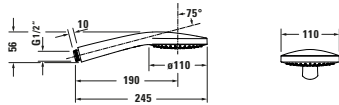

Handbrause

Basis Angaben	
Langbezeichnung	Duravit Brausen und Zubehör Handbrause 1jet MinusFlow Chrom Hochglanz – UV0652014010

Logistik	
Artikelgewicht	0,16 kg
Verkaufsverpackung	
Art Verkaufsverpackung	Karton
Menge / Verkaufsverpackung	1 Stk.
Ab Werk verpackt	✓
Breite Verkaufsverpackung inkl. Artikel	130 mm
Höhe Verkaufsverpackung inkl. Artikel	255 mm
Tiefe Verkaufsverpackung inkl. Artikel	60 mm
Gewicht Verkaufsverpackung inkl. Artikel	0,24 kg
Anzahl Packstücke	1

Passende Produkte	
Passende Artikel	
Passende Artikel finden Sie auf unserer Webseite.	

Beschreibungstexte	
Ausschreibungstext	Duravit Brausen und Zubehör Handbrause 1jet MinusFlow Chrom Hochglanz, Material: Kunststoff, Oberflächenbehandlung: Verchromt, Strahlart: Rain, MinusFlow, Technisches Feature: Easy-Clean, MinusFlow, Rain, Durchflussmenge (3 bar): 9 l/min, Min. Empfohlener Betriebsdruck: 1 bar, Farbwert: Chrom, Anschlussmaß Wasseranschluss: 1/2", Durchmesser Handbrause: 110 mm, EAN Nr.: 4063382936776, Artikelgewicht: 0,16 kg, Serie: Brausen und Zubehör, Artikel Nr.: UV0652014010

Vermaßung	
Breite / Länge	245 mm
Höhe	56 mm
Tiefe / Breite	110 mm

Weitere Informationen finden Sie hier	
https://pro.duravit.de/p/UV0652014010	